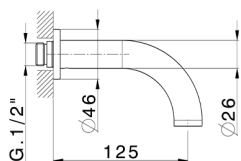

Parte esterna lavabo a parete BARCELONA_BA013515

MODELLO **BA013515**

Parte esterna lavabo a parete, senza parte incasso, per art. ZA033510

FINITURE DISPONIBILI

- **21** 21 Cromo
- **2A** 2A Nichel Satinato Spazzolato
- **40** 40 Nero Opaco