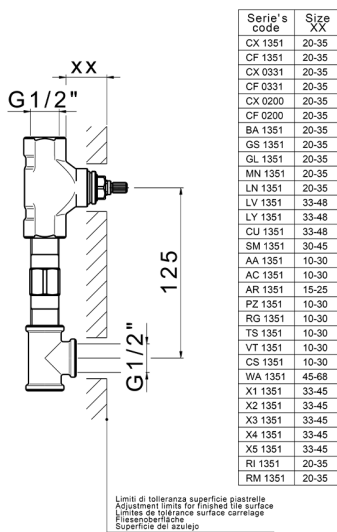

## Parte esterna lavabo a parete BARCELONA\_BA013515

MODELLO **BA013515**

Parte esterna lavabo a parete, senza parte incasso, per art. ZA033510

### CARATTERISTICHE

Installazione **Incasso**  
 Parti Incasso necessarie **ZA033510**

## Parte incasso lavabo a parete INCASSO\_ZA033510

MODELLO **ZA033510**

Parte incasso lavabo a parete, con due vitoni destri

FINITURE DISPONIBILI

 **04** 04 Senza Finitura

CARATTERISTICHE

Incasso **1**

2026-04-29