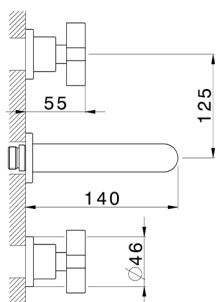

Parte esterna lavabo a parete BARCELONA_BA013515

MODELLO **BA013515**

Parte esterna lavabo a parete, senza parte incasso, per art. ZA033510

FINITURE DISPONIBILI

- **21** 21 Cromo
- **2A** 2A Nichel Satinato Spazzolato
- **40** 40 Nero Opaco