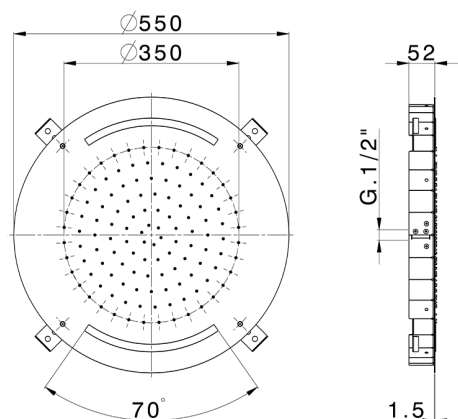

Soffione a soffitto con cromoterapia Ø 550 mm ZEN SHOWER_ZS0C0035

MODELLO **ZS0C0035**

Soffione a soffitto con cromoterapia Ø 550 mm, funzioni pioggia, cromoterapia, con comando ad incasso incluso, acciaio inox AISI 304

FINITURE DISPONIBILI

- **D1** D1 Inox Spazzolato
- **40** 40 Nero Opaco
- **4Q** 4Q Bianco Opaco
- **5G** 5G Oro Rosa
- **D2** D2 Inox Lucido

CARATTERISTICHE

2026-06-28