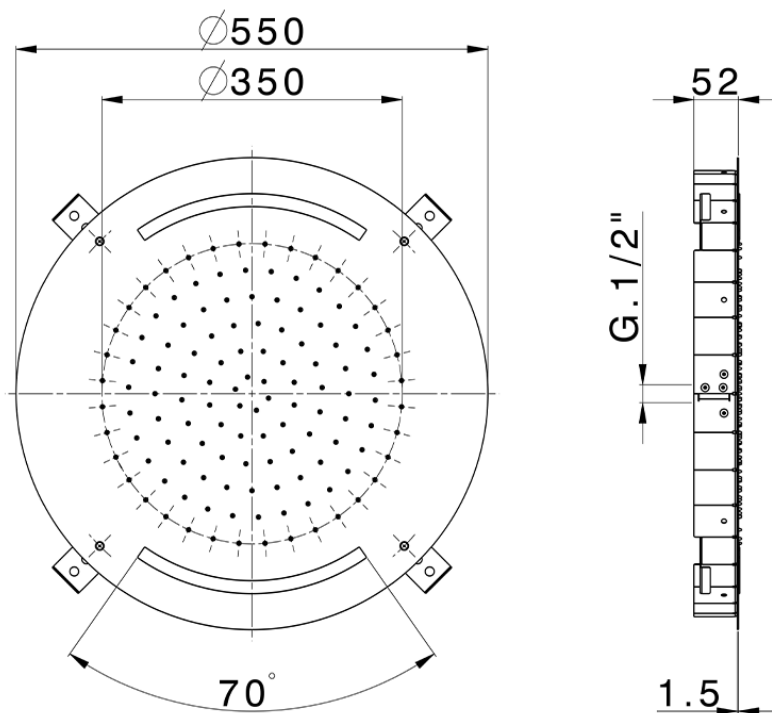

Soffione a soffitto con cromoterapia Ø 550 mm ZEN SHOWER_ZS0C0035

ZS0C0035

<https://www.cisal.it/soffione-a-soffitto-con-cromoterapia-o-550-mm-zen-shower-zs0c0035>

2026-06-28