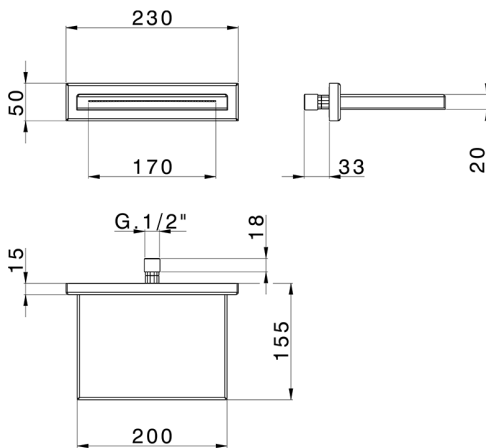

Bocca a cascata classica ZEN SHOWER_ZS029100

MODELLO **ZS029100**

Bocca a cascata classica, acciaio inox AISI 304

FINITURE DISPONIBILI

D1 D1 Inox Spazzolato

D2 D2 Inox Lucido

CARATTERISTICHE

2026-07-02