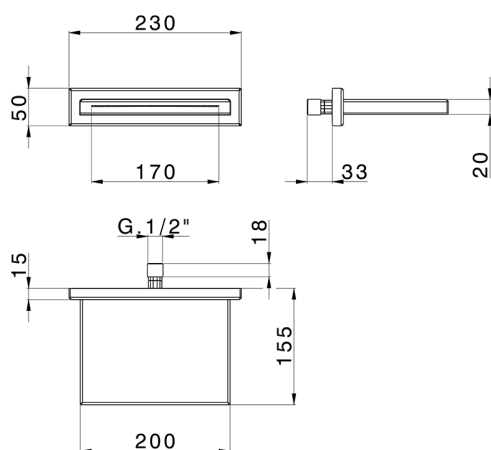

Bocca a cascata classica ZEN SHOWER_ZS029100

MODELLO **ZS029100**

Bocca a cascata classica, acciaio inox AISI 304

FINITURE DISPONIBILI

D1 D1 Inox Spazzolato

D2 D2 Inox Lucido

CARATTERISTICHE

2026-07-02