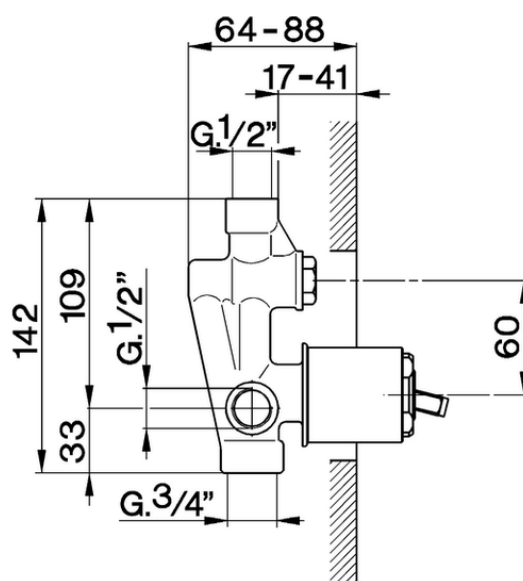

Parte esterna monocomando vasca-doccia incasso ARCANA ROYAL_AY002100

AY002100

<https://www.cisal.it/parte-esterna-monocomando-vasca-doccia-incasso-arcana-royal-ay002100>

ZA002210

<https://www.cisal.it/parte-incasso-monocomando-vasca-doccia-incasso-za002210>