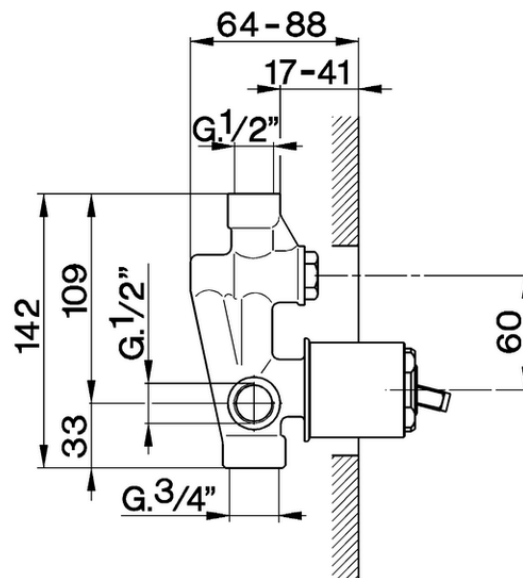

Parte esterna monocomando vasca-doccia incasso ARCANA ROYAL_AY002100

AY002100

<https://www.cisal.it/parte-esterna-monocomando-vasca-doccia-incasso-arcana-royal-ay002100>

ZA002210

<https://www.cisal.it/parte-incasso-monocomando-vasca-doccia-incasso-za002210>