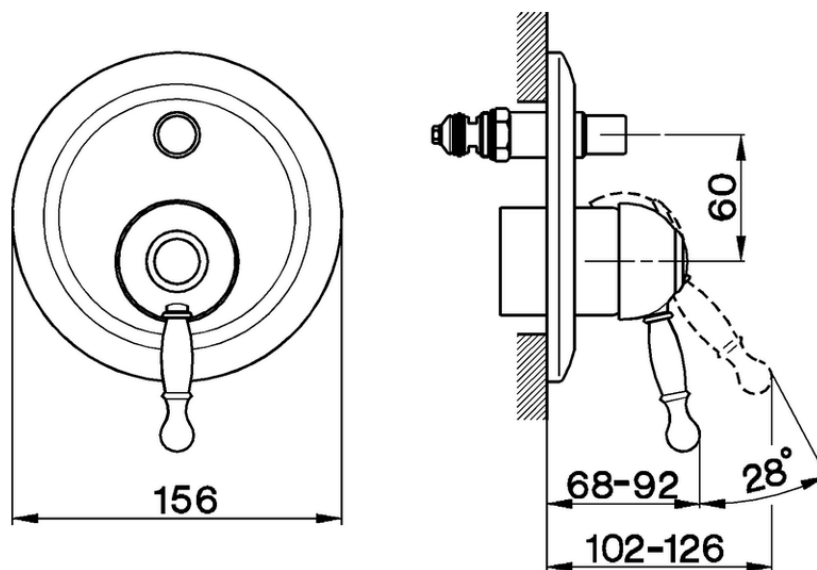

Parte esterna monocomando vasca-doccia incasso ARCANA ROYAL_AY002100

AY002100

<https://www.cisal.it/parte-esterna-monocomando-vasca-doccia-incasso-arcana-royal-ay002100>

ZA002210

<https://www.cisal.it/parte-incasso-monocomando-vasca-doccia-incasso-za002210>