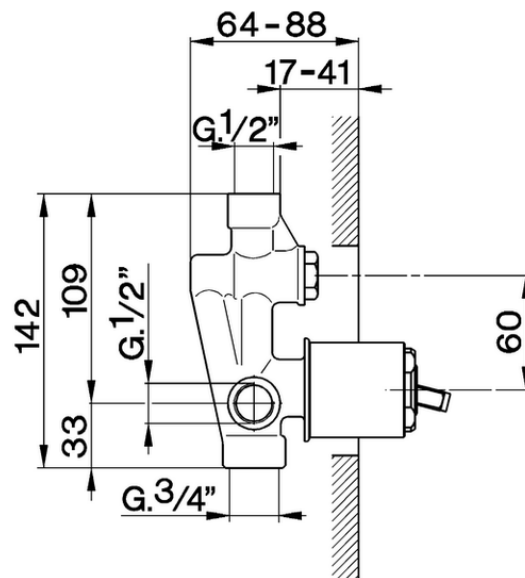

Parte esterna monocomando vasca-doccia incasso ARCANA ROYAL_AY002100

AY002100

<https://www.cisal.it/parte-esterna-monocomando-vasca-doccia-incasso-arcana-royal-ay002100>

ZA002210

<https://www.cisal.it/parte-incasso-monocomando-vasca-doccia-incasso-za002210>