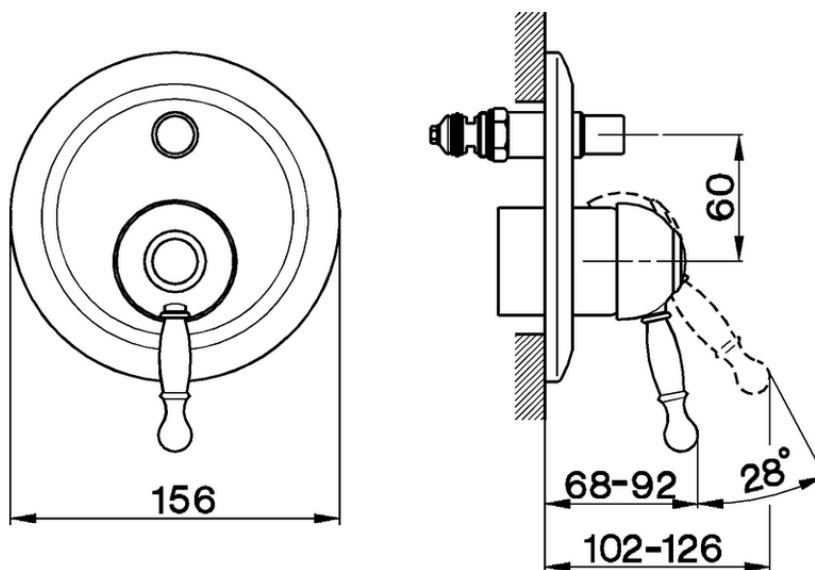

Parte esterna monocomando vasca-doccia incasso ARCANA ROYAL_AY002100

AY002100

<https://www.cisal.it/parte-esterna-monocomando-vasca-doccia-incasso-arcana-royal-ay002100>

ZA002210

<https://www.cisal.it/parte-incasso-monocomando-vasca-doccia-incasso-za002210>