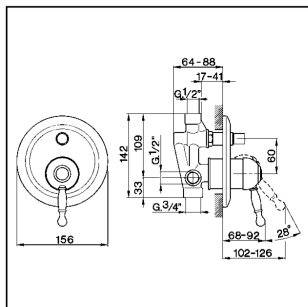

Parte esterna monocomando vasca-doccia incasso ARCANA ROYAL_AY002100

cisal

AY 00210 (ZA 00221)

- Monocomando vasca-doccia incasso
- Single lever bath-shower mixer
- UP-Wannenfüll-u. Brausebatterie 1/2"
- Mitigeur bain/douche encastré

bar	PORTATA USCITA VASCA * BATH OUTLET FLOW RATE DURCHFLOß WANNE DEBIT BAIGNOIRE l/min.	PORTATA USCITA DOCCIA** SHOWER OUTLET FLOW RATE DURCHFLOß BRAUSE DEBIT DOUCHE l/min.
0,5	10	5,5
1	13,5	7,5
2	19	10,5
3	23	12,5
4	26,5	14,5
5	30	16