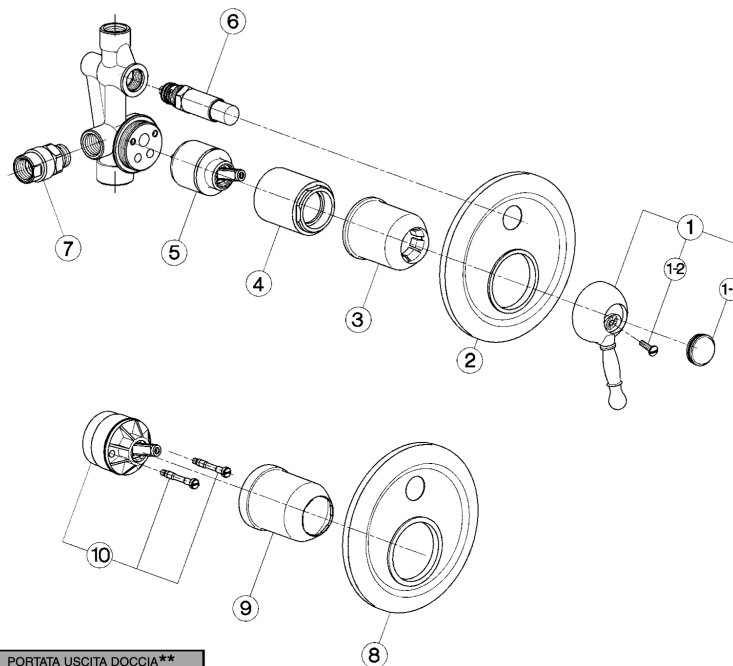

Parte esterna monocomando vasca-doccia incasso ARCANA ROYAL_AY002100

cisal

AY 00210 (ZA 00221)

- Monocomando vasca-doccia incasso
- Single lever bath-shower mixer
- UP-Wannenfüll-u. Brausebatterie 1/2"
- Mitigeur bain/douche encastré

bar	PORTATA USCITA VASCA * BATH OUTLET FLOW RATE DURCHFLOß WANNE DEBIT BAIGNOIRE l/min.	PORTATA USCITA DOCCIA** SHOWER OUTLET FLOW RATE DURCHFLOß BRAUSE DEBIT DOUCHE l/min.
0,5	10	5,5
1	13,5	7,5
2	19	10,5
3	23	12,5
4	26,5	14,5
5	30	16

AY.10

AY002100

<https://www.cisal.it/parte-esterna-monocomando-vasca-doccia-incasso-arcana-royal-ay002100>

Parte incasso monocomando vasca-doccia INCASSO_ZA002210

ZA002210

<https://www.cisal.it/parte-incasso-monocomando-vasca-doccia-incasso-za002210>