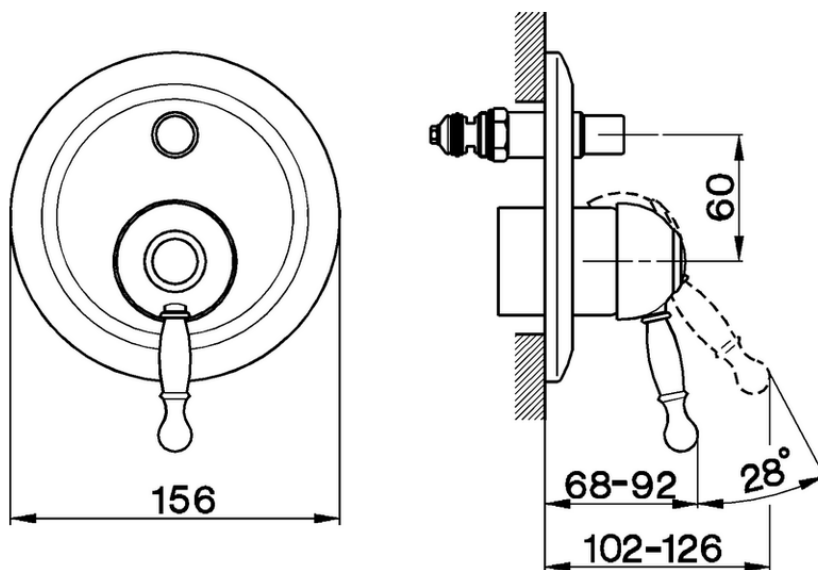

Parte esterna monocomando vasca-doccia incasso ARCANA ROYAL_AY002100

AY002100

<https://www.cisal.it/parte-esterna-monocomando-vasca-doccia-incasso-arcana-royal-ay002100>

ZA002210

<https://www.cisal.it/parte-incasso-monocomando-vasca-doccia-incasso-za002210>