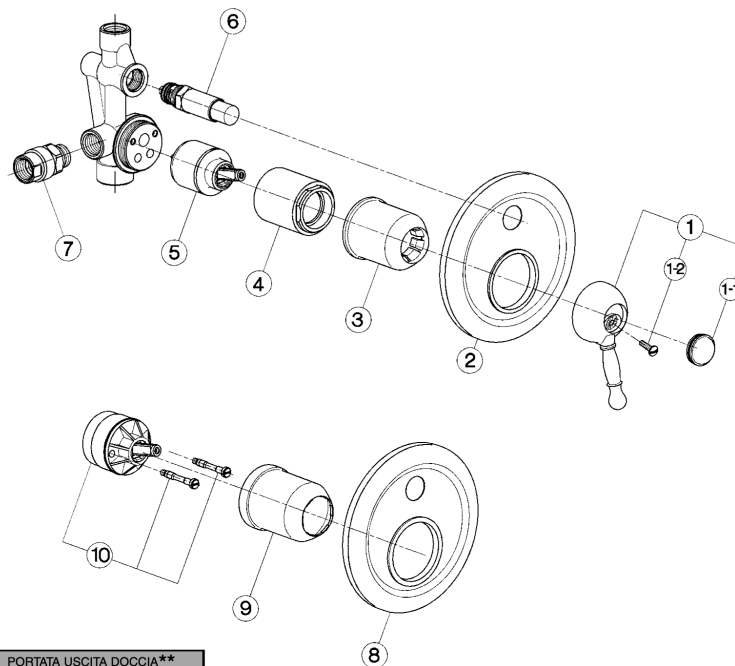

## Parte esterna monocomando vasca-doccia incasso ARCANA ROYAL\_AY002100

**cisal**

### AY 00210 (ZA 00221)

- Monocomando vasca-doccia incasso
- Single lever bath-shower mixer
- UP-Wannenfüll-u. Brausebatterie 1/2"
- Mitigeur bain/douche encastré

bar	PORTATA USCITA VASCA * BATH OUTLET FLOW RATE DURCHFLOß WANNE DEBIT BAIGNOIRE l/min.	PORTATA USCITA DOCCIA** SHOWER OUTLET FLOW RATE DURCHFLOß BRAUSE DEBIT DOUCHE l/min.
0,5	10	5,5
1	13,5	7,5
2	19	10,5
3	23	12,5
4	26,5	14,5
5	30	16

AY.10

AY002100

<https://www.cisal.it/parte-esterna-monocomando-vasca-doccia-incasso-arcana-royal-ay002100>