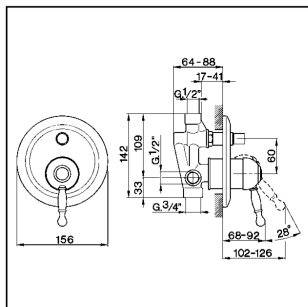

## Parte esterna monocomando vasca-doccia incasso ARCANA ROYAL\_AY002100

**cisal**

### AY 00210 (ZA 00221)

- Monocomando vasca-doccia incasso
- Single lever bath-shower mixer
- UP-Wannenfüll-u. Brausebatterie 1/2"
- Mitigeur bain/douche encastré

bar	PORTATA USCITA VASCA * BATH OUTLET FLOW RATE DURCHFLOß WANNE DEBIT BAIGNOIRE l/min.	PORTATA USCITA DOCCIA** SHOWER OUTLET FLOW RATE DURCHFLOß BRAUSE DEBIT DOUCHE l/min.
0,5	10	5,5
1	13,5	7,5
2	19	10,5
3	23	12,5
4	26,5	14,5
5	30	16

AY.10

AY002100

<https://www.cisal.it/parte-esterna-monocomando-vasca-doccia-incasso-arcana-royal-ay002100>