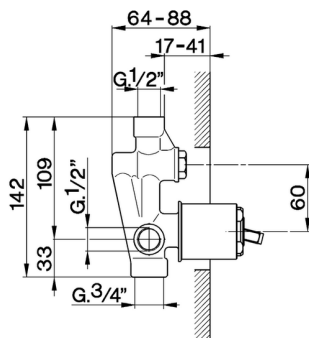

AY.10

AY002100

<https://www.cisal.it/parte-esterna-monocomando-vasca-doccia-incasso-arcana-royal-ay002100>

Parte incasso monocomando vasca-doccia INCASSO_ZA002210

MODELLO **ZA002210**

Parte incasso monocomando vasca-doccia,deviatore
2 uscite 1/2" e 3/4",senza parte esterna

FINITURE DISPONIBILI

04 04 Senza Finitura

CARATTERISTICHE

Ricambio Cartuccia **ZZ92909000**

Incasso **1**

Cartuccia Monocomando 43 mm

2026-05-24