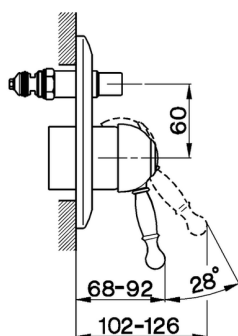

FINITURE DISPONIBILI

- **21** 21 Cromo
- **24** 24 Oro
- **26** 26 Vecchio Rame
- **27** 27 Vecchio Bronzo
- **2A** 2A Nichel Satinato Spazzolato
- **74** 74 Cromo/Oro