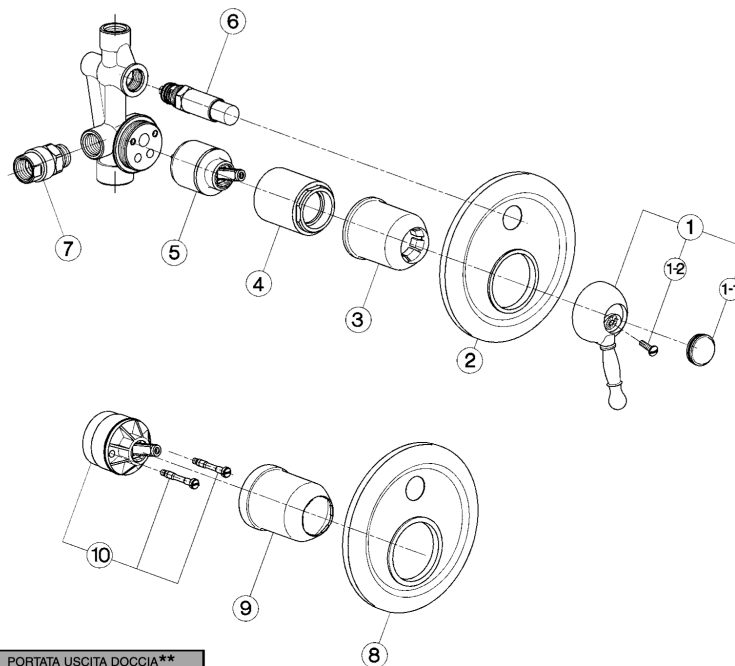

Parte esterna monocomando vasca-doccia incasso ARCANA ROYAL_AY002100

MODELLO **AY002100**

Parte esterna monocomando vasca-doccia incasso,deviatore automatico 2 uscite,senza parte incasso,per art.ZA002210

Parte esterna monocomando vasca-doccia incasso ARCANA ROYAL_AY002100

cisal

AY 00210 (ZA 00221)

- Monocomando vasca-doccia incasso
- Single lever bath-shower mixer
- UP-Wannenfüll-u. Brausebatterie 1/2"
- Mitigeur bain/douche encastré

AY.10

AY002100

<https://www.cisal.it/parte-esterna-monocomando-vasca-doccia-incasso-arcana-royal-ay002100>

Parte incasso monocomando vasca-doccia INCASSO_ZA002210

MODELLO **ZA002210**

Parte incasso monocomando vasca-doccia,deviatore
2 uscite 1/2" e 3/4",senza parte esterna