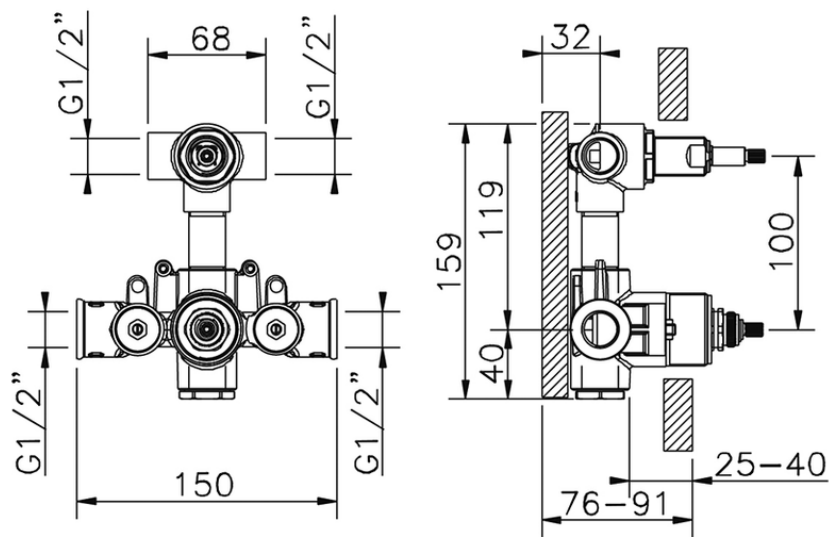

**Parte esterna termostatico doccia incasso 2 uscite HI-RISE\_RI019100**

RI019100

<https://www.cisal.it/parte-esterna-termostatico-doccia-incasso-2-uscite-hi-rise-ri019100>

ZA019101

<https://www.cisal.it/parte-incasso-termostatico-doccia-2-uscite-incasso-za019101>