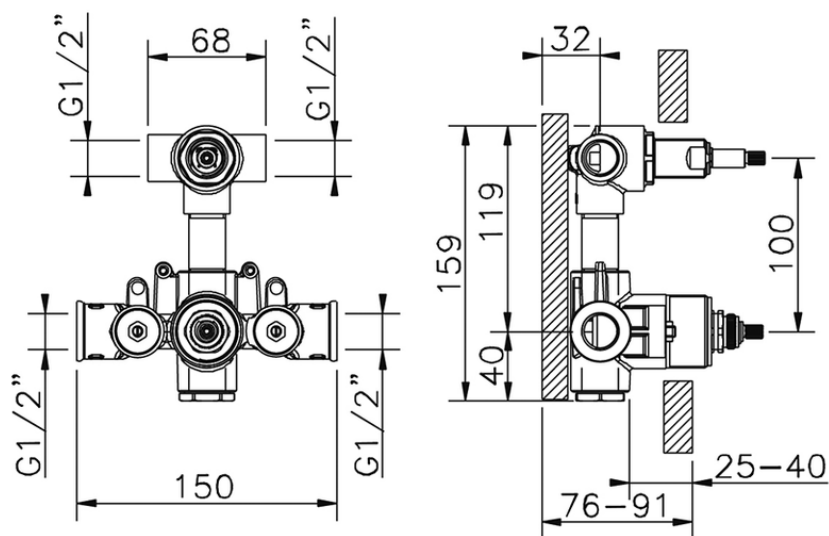

Parte esterna termostatico doccia incasso 2 uscite HI-RISE_RI019100

RI019100

<https://www.cisal.it/parte-esterna-termostatico-doccia-incasso-2-uscite-hi-rise-ri019100>

ZA019101

<https://www.cisal.it/parte-incasso-termostatico-doccia-2-uscite-incasso-za019101>