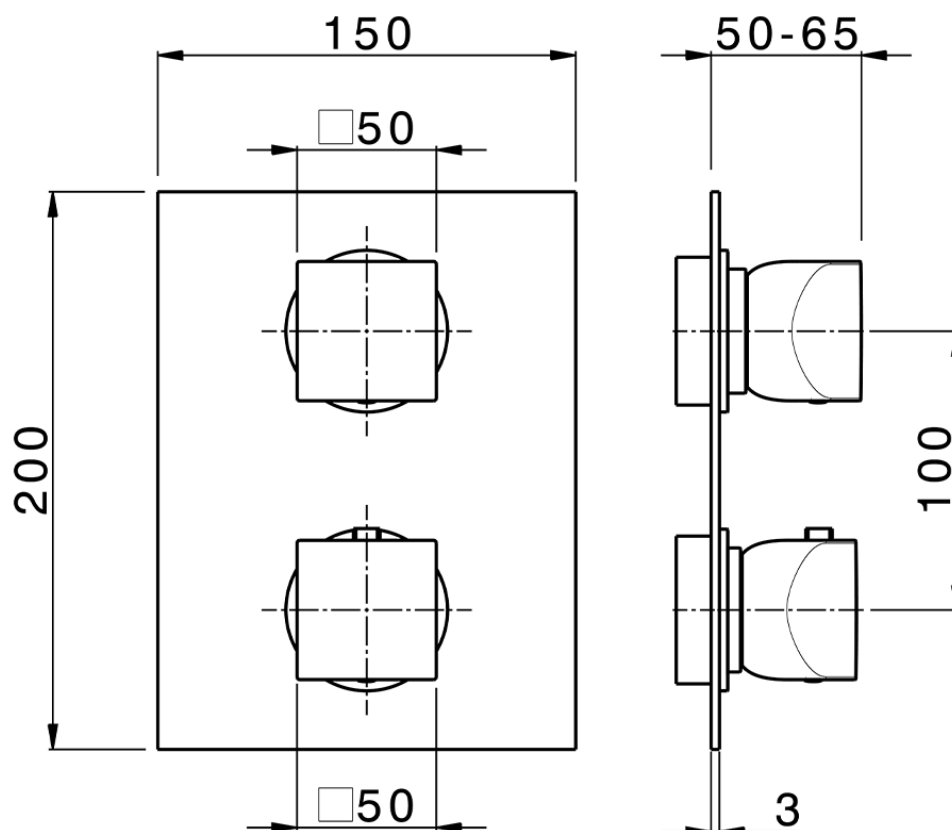

Parte esterna termostatico doccia incasso 2 uscite HI-RISE_RI019100

RI019100

<https://www.cisal.it/parte-esterna-termostatico-doccia-incasso-2-uscite-hi-rise-ri019100>

ZA019101

<https://www.cisal.it/parte-incasso-termostatico-doccia-2-uscite-incasso-za019101>