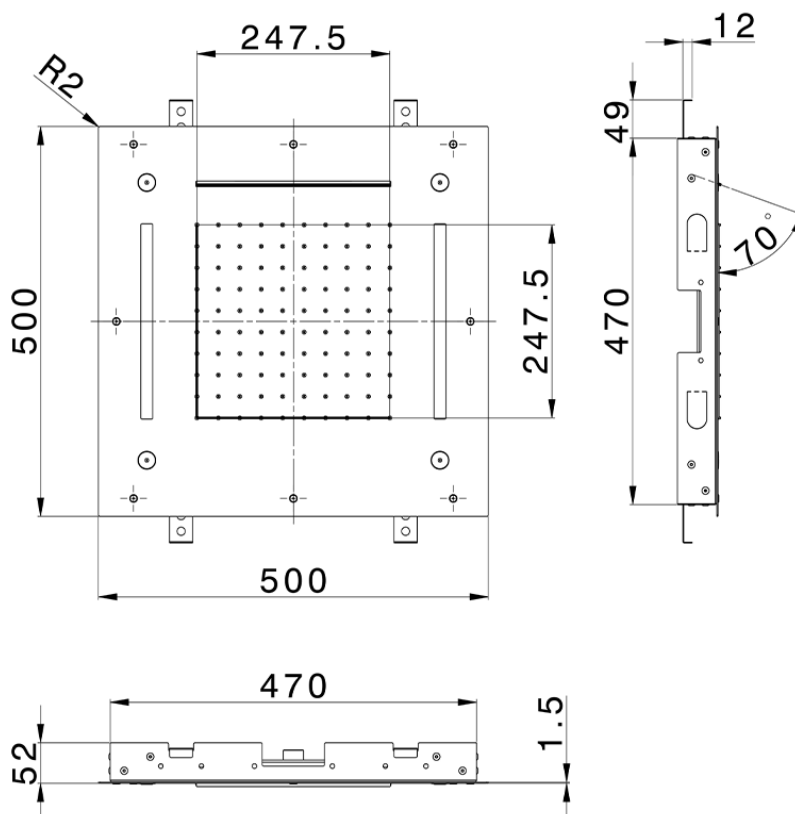

## Soffione a soffitto con cromoterapia 500x500 mm ZEN SHOWER\_ZS0C0080

ZS0C0080

<https://www.cisal.it/soffione-a-soffitto-con-cromoterapia-500x500-mm-zen-shower-zs0c0080>

2026-06-28