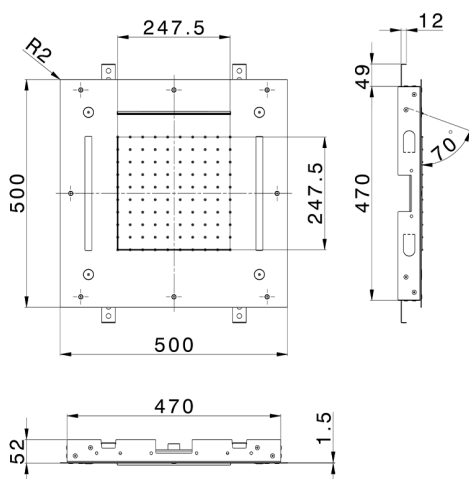

Soffione a soffitto con cromoterapia 500x500 mm ZEN SHOWER_ZS0C0080

MODELLO **ZS0C0080**

Soffione a soffitto con cromoterapia 500x500 mm, funzioni pioggia, nebulizzazione, cascata, cromoterapia, con radiocomando incluso, acciaio inox AISI 304

FINITURE DISPONIBILI

- **D1** D1 Inox Spazzolato
- **40** 40 Nero Opaco
- **4Q** 4Q Bianco Opaco
- **5G** 5G Oro Rosa
- **D2** D2 Inox Lucido

CARATTERISTICHE

2026-06-28