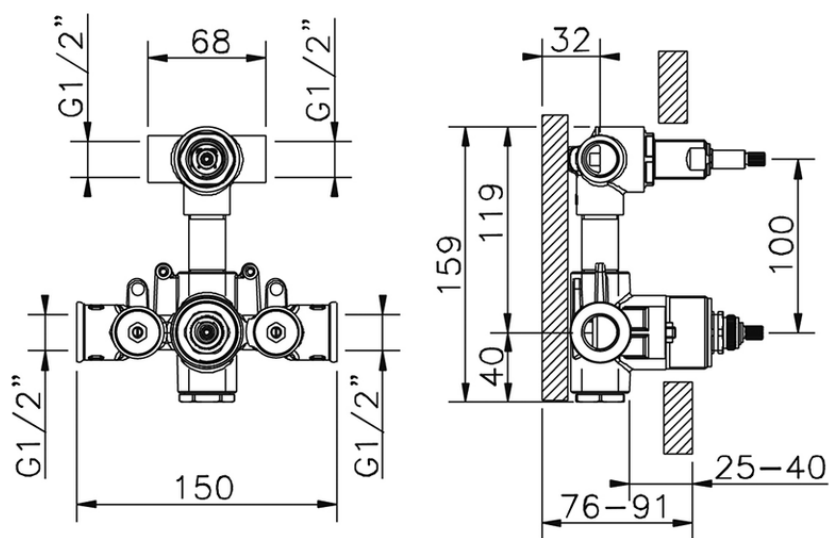

Parte incasso termostatico doccia 2 uscite INCASSO_ZA019101

ZA019101

<https://www.cisal.it/parte-incasso-termostatico-doccia-2-uscite-incasso-za019101>

2026-05-15