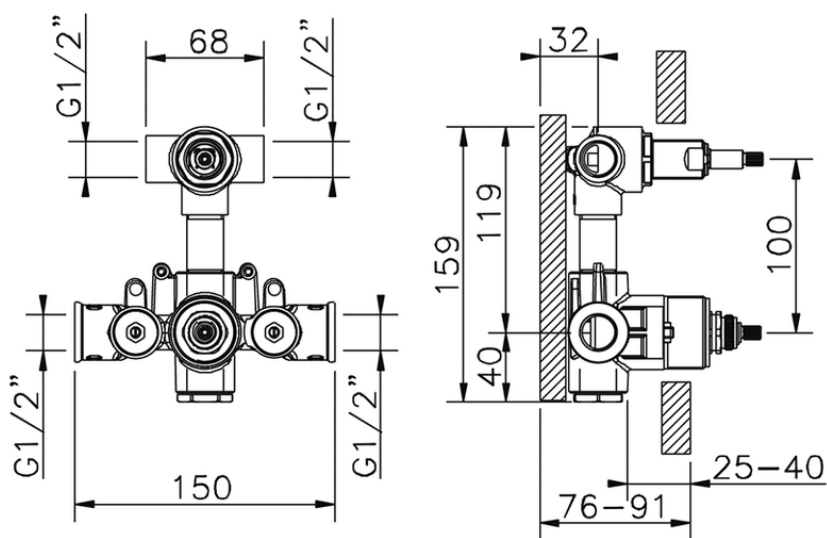

Parte incasso termostatico doccia 2 uscite INCASSO\_ZA019101

ZA019101

<https://www.cisal.it/parte-incasso-termostatico-doccia-2-uscite-incasso-za019101>

2026-06-29