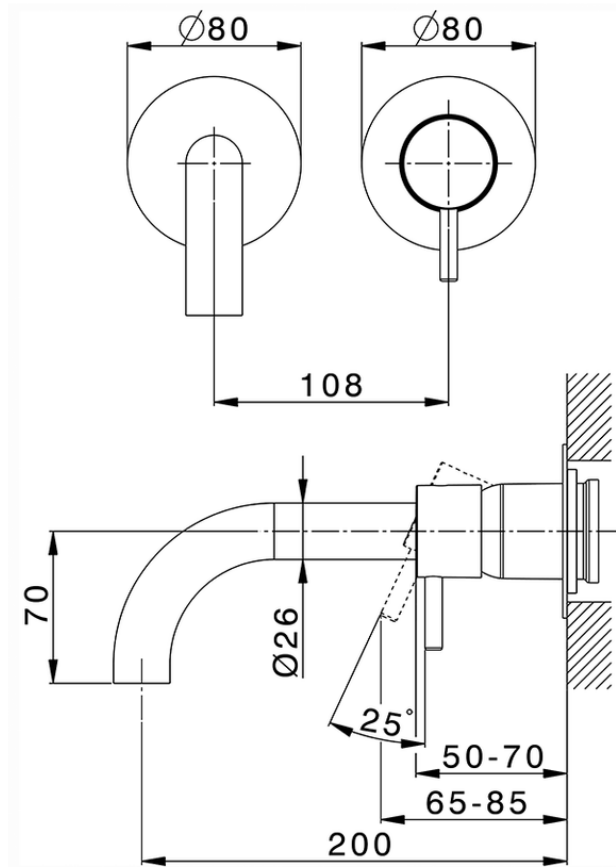

## Parte esterna monocomando lavabo a parete NUOVA LESS\_LN00551D

LN00551D

<https://www.cisal.it/parte-esterna-monocomando-lavabo-a-parete-nuova-less-ln00551d>

2026-07-01