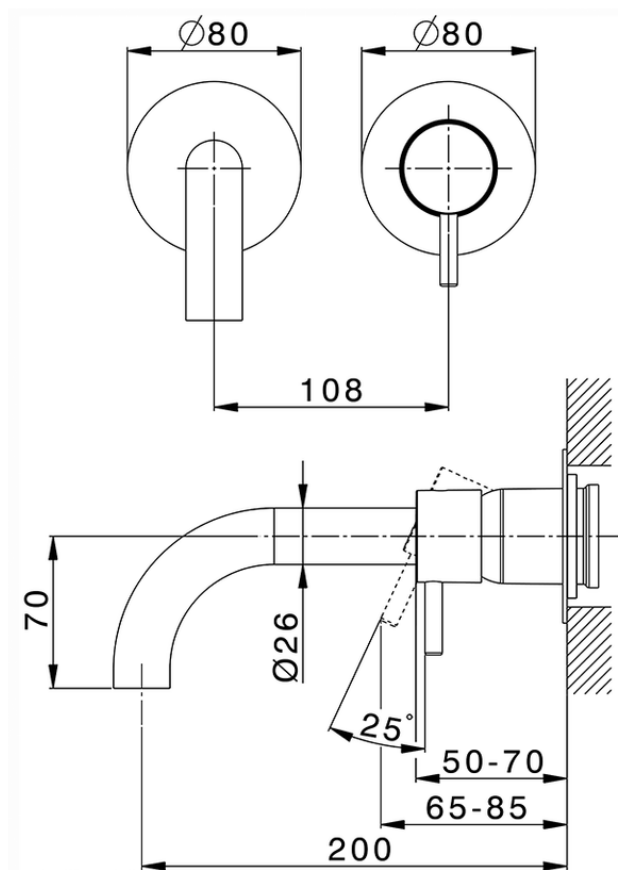

Parte esterna monocomando lavabo a parete NUOVA LESS_LN00551D

LN00551D

<https://www.cisal.it/parte-esterna-monocomando-lavabo-a-parete-nuova-less-ln00551d>

2026-05-16