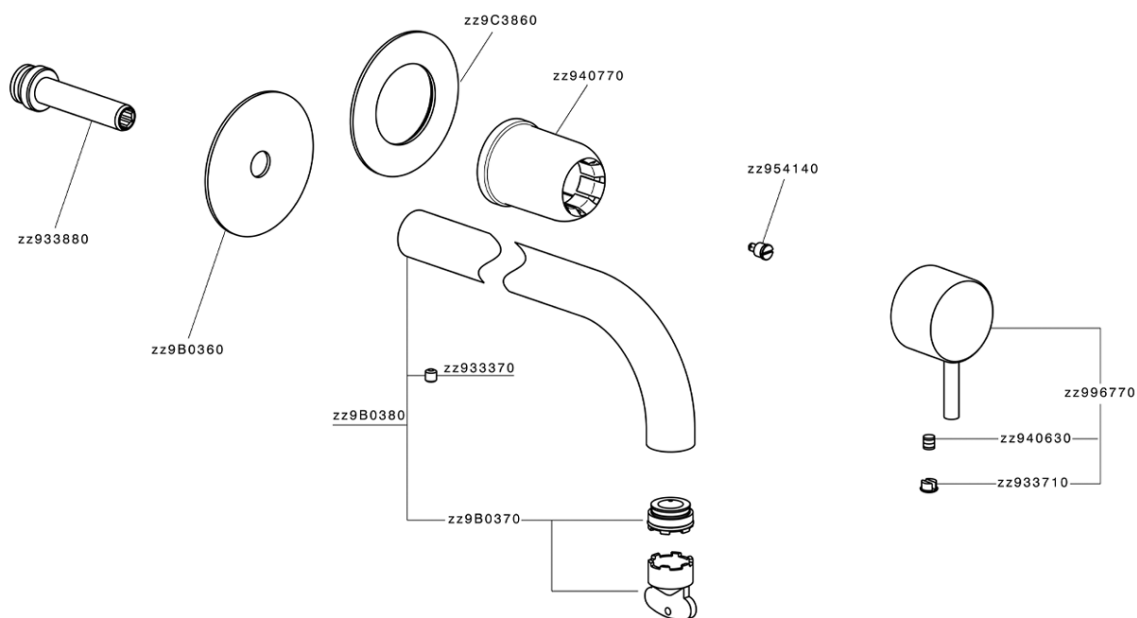

## Parte esterna monocomando lavabo a parete NUOVA LESS\_LN00551D

LN00551D

<https://www.cisal.it/parte-esterna-monocomando-lavabo-a-parete-nuova-less-ln00551d>

2026-05-16