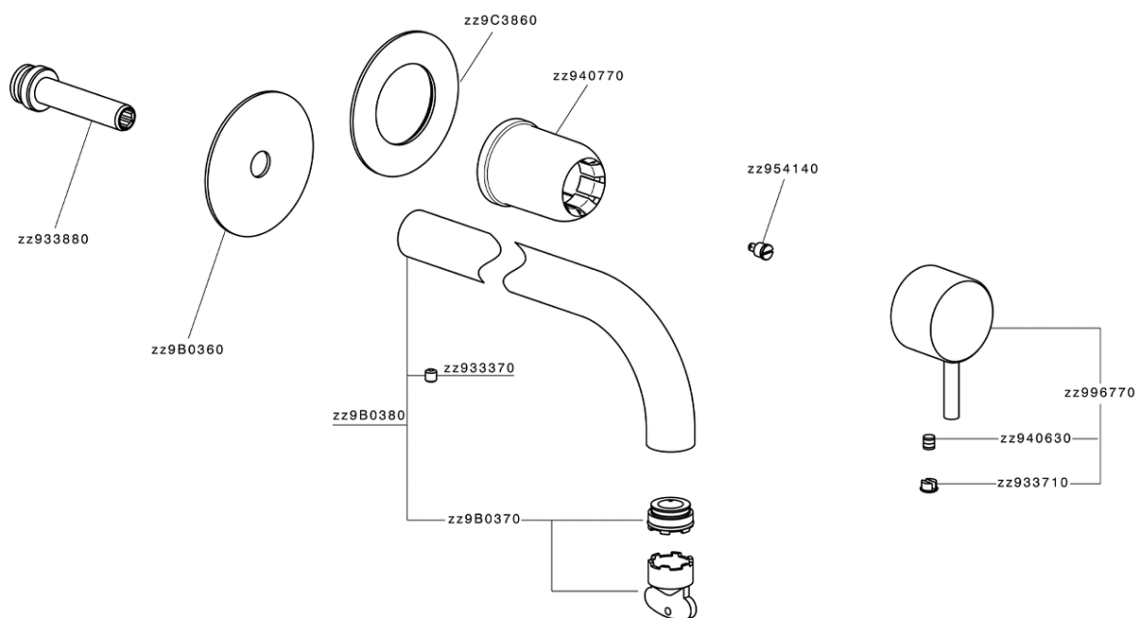

## Parte esterna monocomando lavabo a parete NUOVA LESS\_LN00551D

MODELLO **LN00551D**

Parte esterna monocomando lavabo a parete, senza parte incasso, bocca L.200 mm, per art. Easy-Box ZA002450-ZA025510

### CARATTERISTICHE

Installazione **Incasso**  
Parti Incasso necessarie **ZA002450**

## Parte esterna monocomando lavabo a parete NUOVA LESS\_LN00551D

LN00551D

<https://www.cisal.it/parte-esterna-monocomando-lavabo-a-parete-nuova-less-ln00551d>

2026-07-01