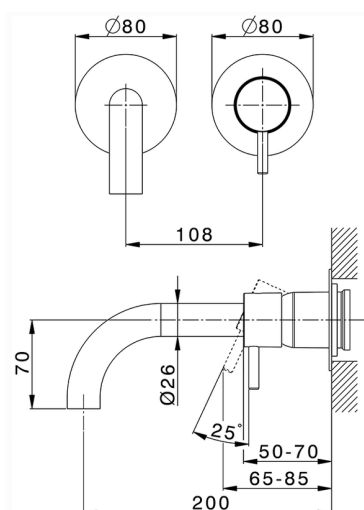

CARATTERISTICHE

Installazione **Incasso**
Parti Incasso necessarie **ZA002450**