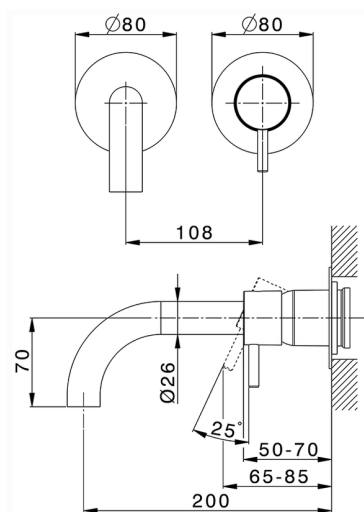

Parte esterna monocomando lavabo a parete NUOVA LESS_LN00551D

MODELLO **LN00551D**

Parte esterna monocomando lavabo a parete, senza parte incasso, bocca L.200 mm, per art. Easy-Box ZA002450-ZA025510

FINITURE DISPONIBILI

-  **21** 21 Cromo
-  **2F** 2F Nichel Spazzolato
-  **40** 40 Nero Opaco
-  **4Q** 4Q Bianco Opaco

CARATTERISTICHE

Installazione **Incasso**
Parti Incasso necessarie **ZA002450**

Parte esterna monocomando lavabo a parete NUOVA LESS_LN00551D

LN00551D

<https://www.cisal.it/parte-esterna-monocomando-lavabo-a-parete-nuova-less-ln00551d>

2026-05-16