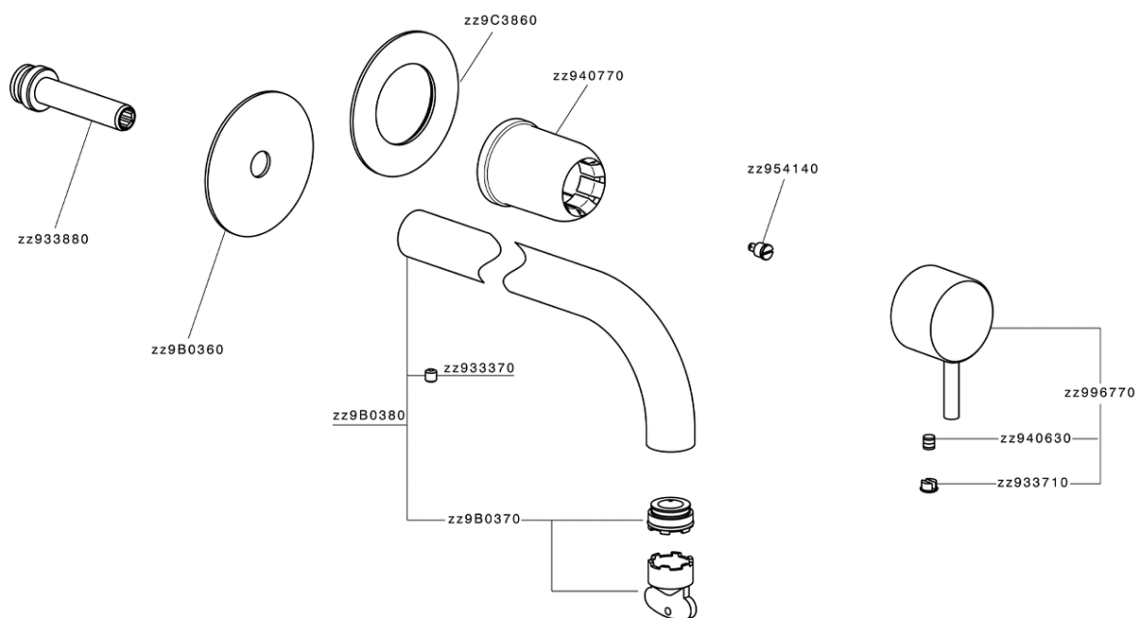

Parte esterna monocomando lavabo a parete NUOVA LESS_LN00551D

MODELLO **LN00551D**

Parte esterna monocomando lavabo a parete, senza parte incasso, bocca L.200 mm, per art. Easy-Box ZA002450-ZA025510

FINITURE DISPONIBILI

-  **21** 21 Cromo
-  **2F** 2F Nichel Spazzolato
-  **40** 40 Nero Opaco
-  **4Q** 4Q Bianco Opaco

CARATTERISTICHE

Installazione **Incasso**
Parti Incasso necessarie **ZA002450**

Parte esterna monocomando lavabo a parete NUOVA LESS_LN00551D

LN00551D

<https://www.cisal.it/parte-esterna-monocomando-lavabo-a-parete-nuova-less-ln00551d>

2026-05-16