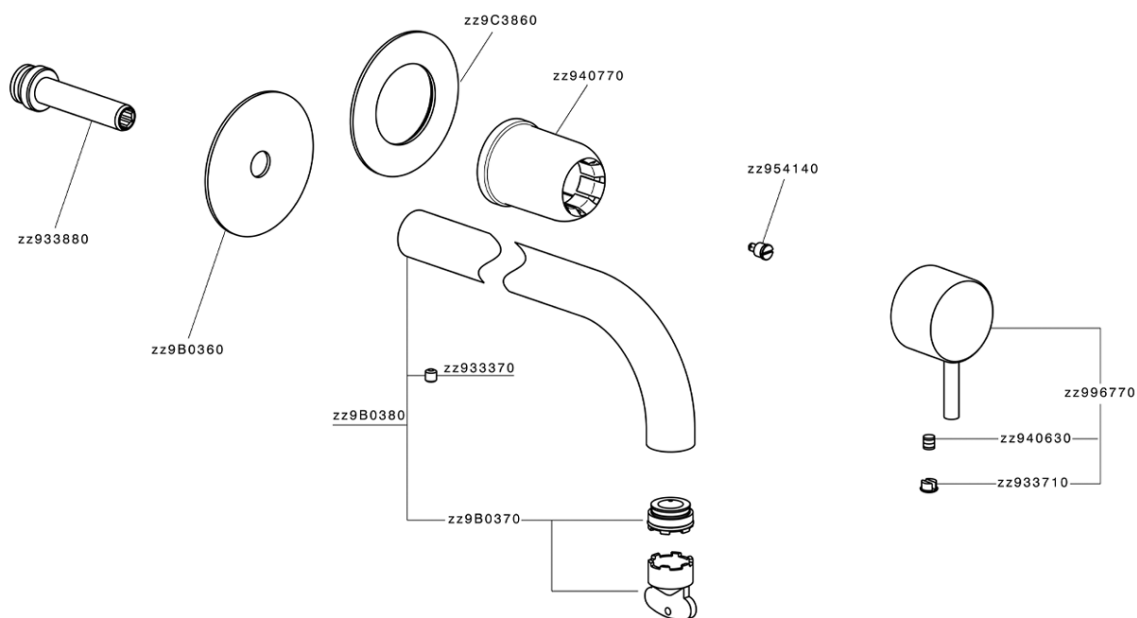

## Parte esterna monocomando lavabo a parete NUOVA LESS\_LN00551D

LN00551D

<https://www.cisal.it/parte-esterna-monocomando-lavabo-a-parete-nuova-less-ln00551d>

2026-07-01