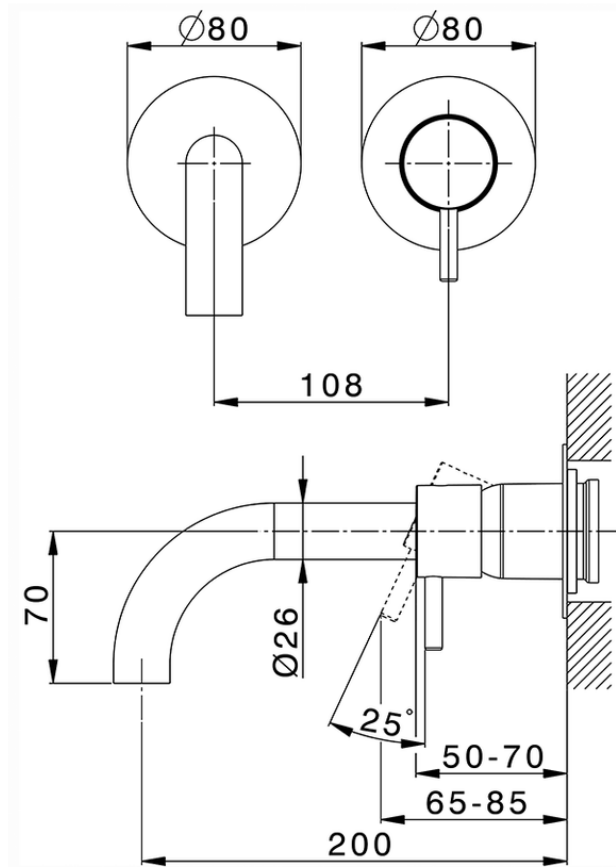

Parte esterna monocomando lavabo a parete NUOVA LESS_LN00551D

LN00551D

<https://www.cisal.it/parte-esterna-monocomando-lavabo-a-parete-nuova-less-ln00551d>

2026-07-01