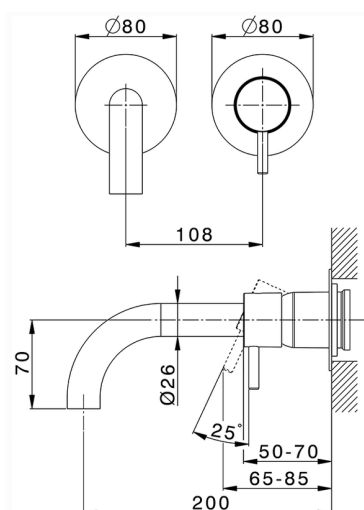

Parte esterna monocomando lavabo a parete NUOVA LESS_LN00551D

MODELLO **LN00551D**

Parte esterna monocomando lavabo a parete, senza parte incasso, bocca L.200 mm, per art. Easy-Box ZA002450-ZA025510

FINITURE DISPONIBILI

-  **21** 21 Cromo
-  **2F** 2F Nichel Spazzolato
-  **40** 40 Nero Opaco
-  **4Q** 4Q Bianco Opaco

CARATTERISTICHE

Installazione **Incasso**
 Parti Incasso necessarie **ZA002450**

Parte esterna monocomando lavabo a parete NUOVA LESS_LN00551D

LN00551D

<https://www.cisal.it/parte-esterna-monocomando-lavabo-a-parete-nuova-less-ln00551d>

2026-05-16