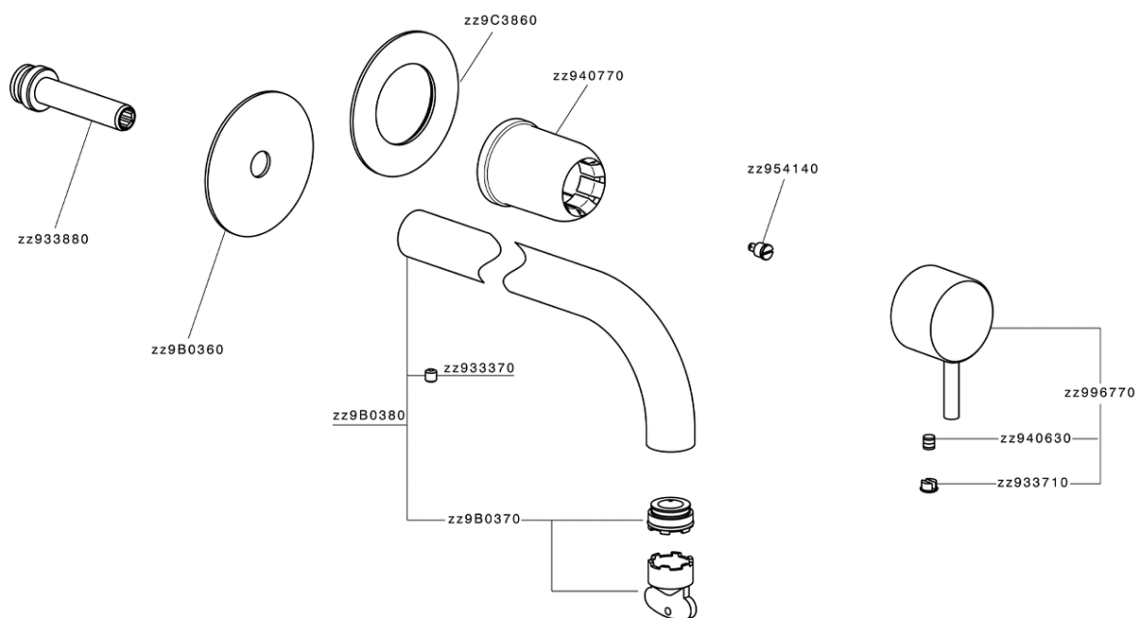

Parte esterna monocomando lavabo a parete NUOVA LESS_LN00551D

MODELLO **LN00551D**

Parte esterna monocomando lavabo a parete, senza parte incasso, bocca L.200 mm, per art. Easy-Box ZA002450-ZA025510

FINITURE DISPONIBILI

-  **21** 21 Cromo
-  **2F** 2F Nichel Spazzolato
-  **40** 40 Nero Opaco
-  **4Q** 4Q Bianco Opaco

CARATTERISTICHE

Installazione **Incasso**
 Parti Incasso necessarie **ZA002450**

Parte esterna monocomando lavabo a parete NUOVA LESS_LN00551D

LN00551D

<https://www.cisal.it/parte-esterna-monocomando-lavabo-a-parete-nuova-less-ln00551d>

2026-05-16