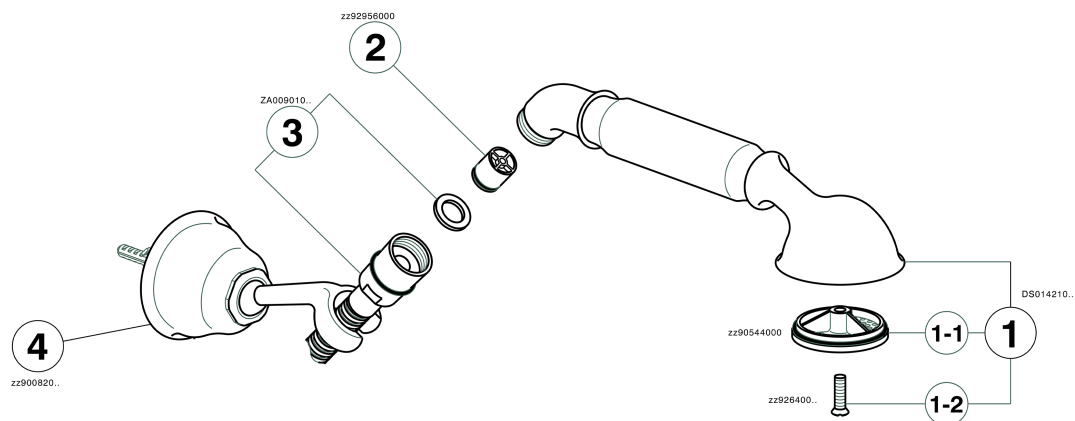

Completo doccia duplex ARCANA TOSCANA_TS003050

MODELLO **TS003050**

Completo doccia duplex, supporto doccetta snodato murale, doccetta monogetto Toscana, flex Ottone 150 cm

FINITURE DISPONIBILI

-  **21** 21 Cromo
-  **24** 24 Oro
-  **26** 26 Vecchio Rame
-  **27** 27 Vecchio Bronzo
-  **2A** 2A Nichel Satinato Spazzolato
-  **74** 74 Cromo/Oro

CARATTERISTICHE

Completo doccia duplex ARCANA TOSCANA_TS003050

TS003050

<https://www.cisal.it/completo-doccia-duplex-arcana-toscana-ts003050>

2026-06-23