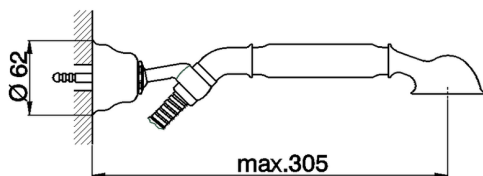

Completo doccia duplex ARCANA TOSCANA_TS003050

MODELLO **TS003050**

Completo doccia duplex, supporto doccetta snodato murale, doccetta monogetto Toscana, flex Ottone 150 cm

FINITURE DISPONIBILI

-  **21** 21 Cromo
-  **24** 24 Oro
-  **26** 26 Vecchio Rame
-  **27** 27 Vecchio Bronzo
-  **2A** 2A Nichel Satinato Spazzolato
-  **74** 74 Cromo/Oro

CARATTERISTICHE

Completo doccia duplex ARCANA TOSCANA_TS003050

TS003050

<https://www.cisal.it/completo-doccia-duplex-arcana-toscana-ts003050>

2026-06-23