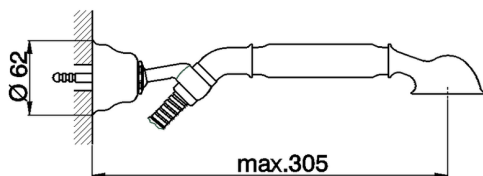

FINITURE DISPONIBILI

- **21** 21 Cromo
- **24** 24 Oro
- **26** 26 Vecchio Rame
- **27** 27 Vecchio Bronzo
- **2A** 2A Nichel Satinato Spazzolato
- **74** 74 Cromo/Oro

CARATTERISTICHE