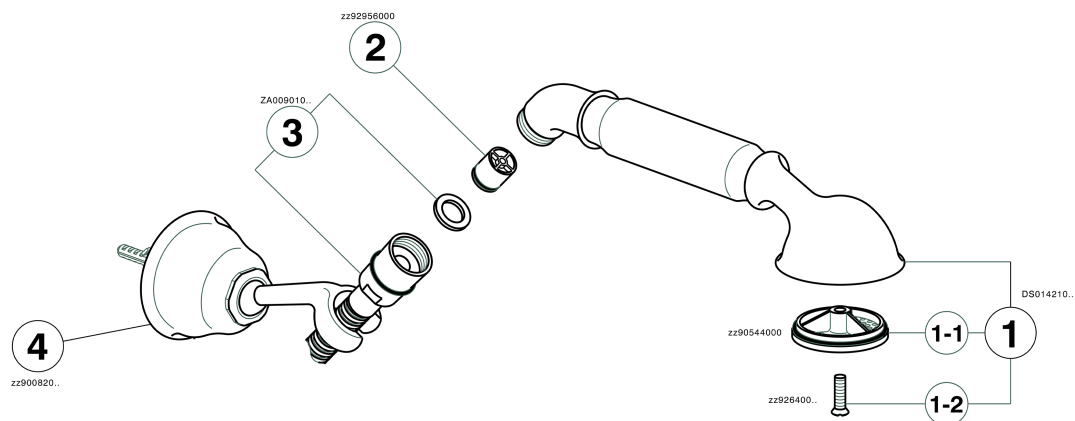

Completo doccia duplex ARCANA TOSCANA_TS003050

TS003050

<https://www.cisal.it/completo-doccia-duplex-arcana-toscana-ts003050>

2026-06-23