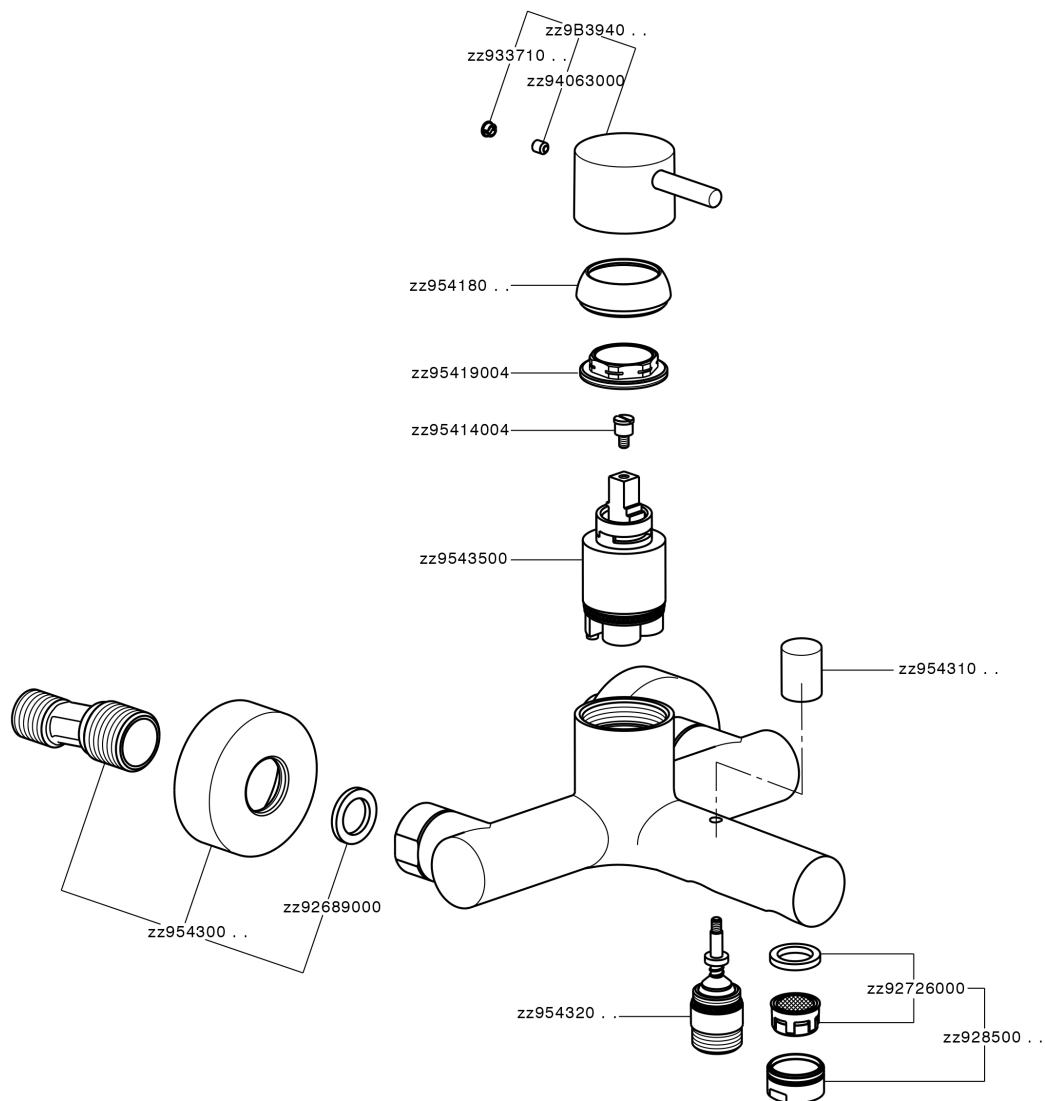

Miscelatore monocomando vasca NUOVA LESS_LN000130

LN000130

<https://www.cisal.it/miscelatore-monocomando-vasca-nuova-less-ln000130>

2026-05-20