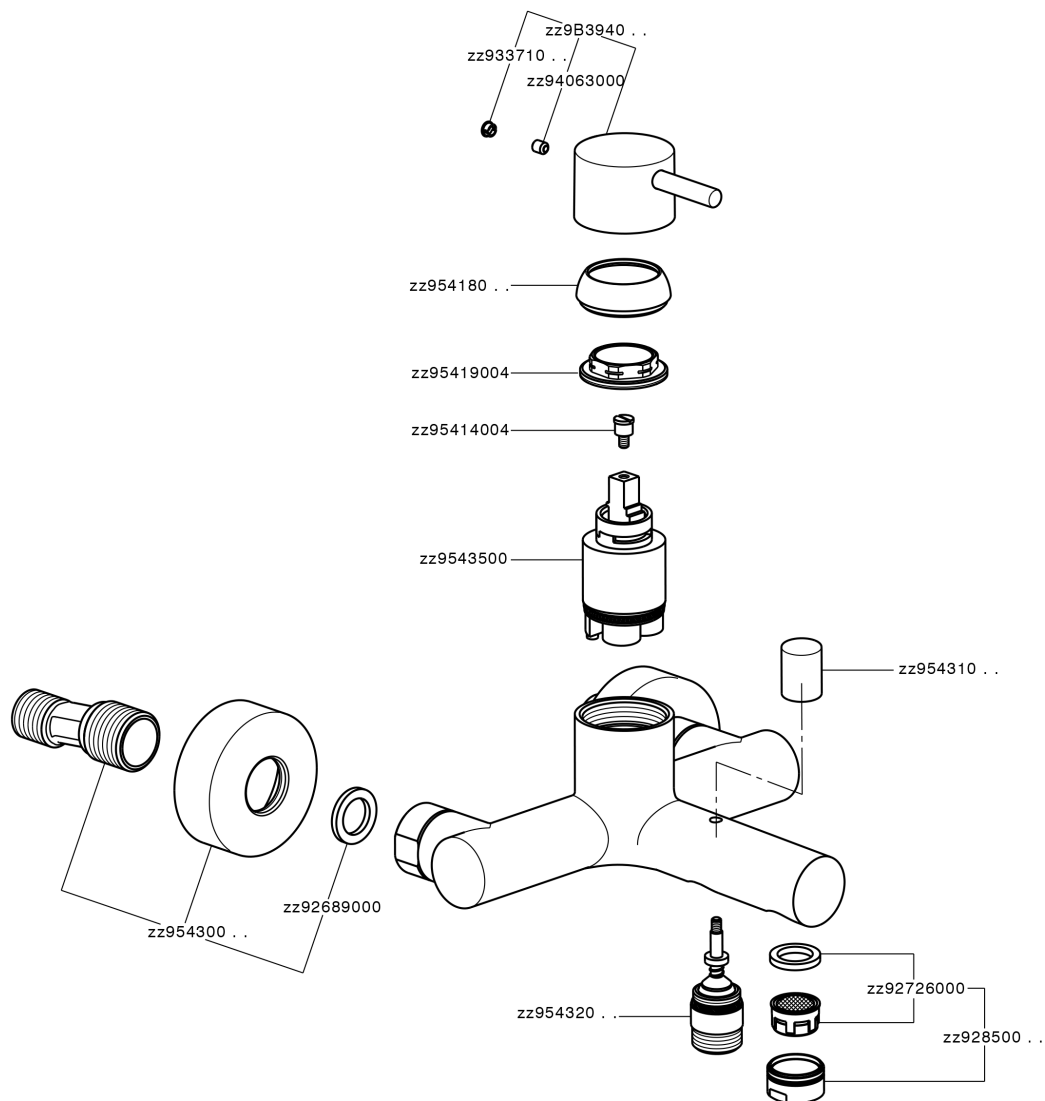

Miscelatore monocomando vasca NUOVA LESS_LN000130

MODELLO **LN000130**

Miscelatore monocomando vasca, senza completo doccia, attacco per flessibile 1/2" M

FINITURE DISPONIBILI

-  **21** 21 Cromo
-  **2F** 2F Nichel Spazzolato
-  **40** 40 Nero Opaco
-  **4Q** 4Q Bianco Opaco

CARATTERISTICHE

Ricambio Cartuccia **ZZ95435000**

Cartuccia Monocomando 35 mm

EcoStop

Con il Dispositivo EcoStop l'apertura dell'acqua avviene con un punto duro al 50% circa della portata. Un fermo a metà apertura, da vincere con una leggera forza solo e soltanto quando ci sia una reale necessità di richiesta d'acqua alla massima portata. Ciò permette di consumare fino al 50% in meno di acqua.

Miscelatore monocomando vasca NUOVA LESS_LN000130

LN000130

<https://www.cisal.it/miscelatore-monocomando-vasca-nuova-less-ln000130>

2026-05-20