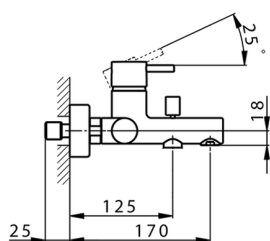

Miscelatore monocomando vasca NUOVA LESS_LN000130

MODELLO **LN000130**

Miscelatore monocomando vasca, senza completo doccia, attacco per flessibile 1/2" M

FINITURE DISPONIBILI

-  **21** 21 Cromo
-  **2F** 2F Nichel Spazzolato
-  **40** 40 Nero Opaco
-  **4Q** 4Q Bianco Opaco

CARATTERISTICHE

Ricambio Cartuccia **ZZ95435000**

Cartuccia Monocomando 35 mm

EcoStop

Con il Dispositivo EcoStop l'apertura dell'acqua avviene con un punto duro al 50% circa della portata. Un fermo a metà apertura, da vincere con una leggera forza solo e soltanto quando ci sia una reale necessità di richiesta d'acqua alla massima portata. Ciò permette di consumare fino al 50% in meno di acqua.