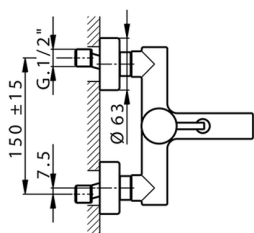

Miscelatore monocomando vasca NUOVA LESS_LN000130

MODELLO **LN000130**

Miscelatore monocomando vasca, senza completo doccia, attacco per flessibile 1/2" M

FINITURE DISPONIBILI

-  **21** 21 Cromo
-  **2F** 2F Nichel Spazzolato
-  **40** 40 Nero Opaco
-  **4Q** 4Q Bianco Opaco

CARATTERISTICHE

Ricambio Cartuccia **ZZ95435000**

Cartuccia Monocomando 35 mm

EcoStop

Con il Dispositivo EcoStop l'apertura dell'acqua avviene con un punto duro al 50% circa della portata. Un fermo a metà apertura, da vincere con una leggera forza solo e soltanto quando ci sia una reale necessità di richiesta d'acqua alla massima portata. Ciò permette di consumare fino al 50% in meno di acqua.