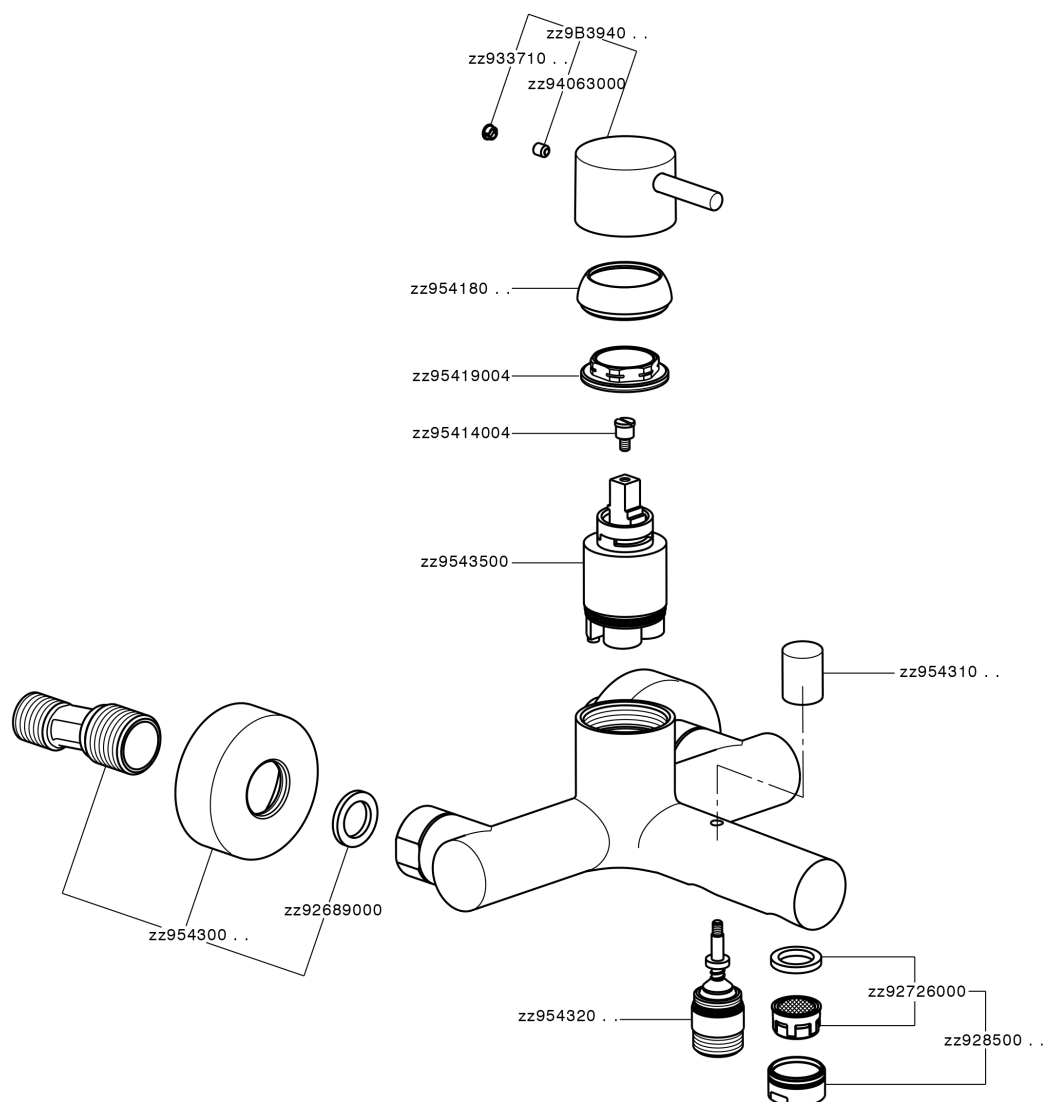

## Miscelatore monocomando vasca NUOVA LESS\_LN000130

MODELLO **LN000130**

Miscelatore monocomando vasca, senza completo doccia, attacco per flessibile 1/2" M

### CARATTERISTICHE

Ricambio Cartuccia **ZZ95435000**

**Cartuccia Monocomando 35 mm**

### EcoStop

Con il Dispositivo EcoStop l'apertura dell'acqua avviene con un punto duro al 50% circa della portata. Un fermo a metà apertura, da vincere con una leggera forza solo e soltanto quando ci sia una reale necessità di richiesta d'acqua alla massima portata. Ciò permette di consumare fino al 50% in meno di acqua.

## Miscelatore monocomando vasca NUOVA LESS\_LN000130

LN000130

<https://www.cisal.it/miscelatore-monocomando-vasca-nuova-less-ln000130>

2026-07-04