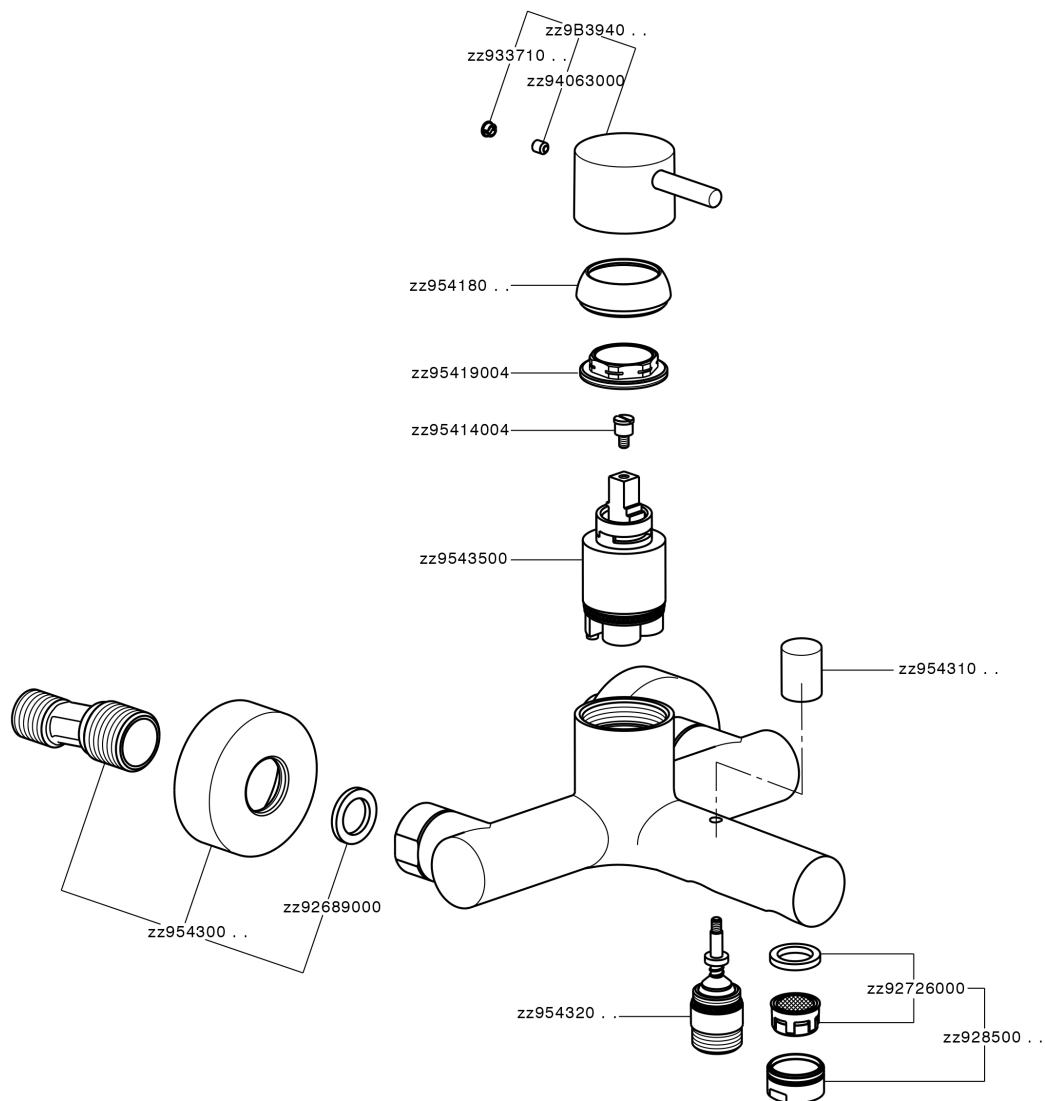

Miscelatore monocomando vasca NUOVA LESS_LN000130

LN000130

<https://www.cisal.it/miscelatore-monocomando-vasca-nuova-less-ln000130>

2026-07-04