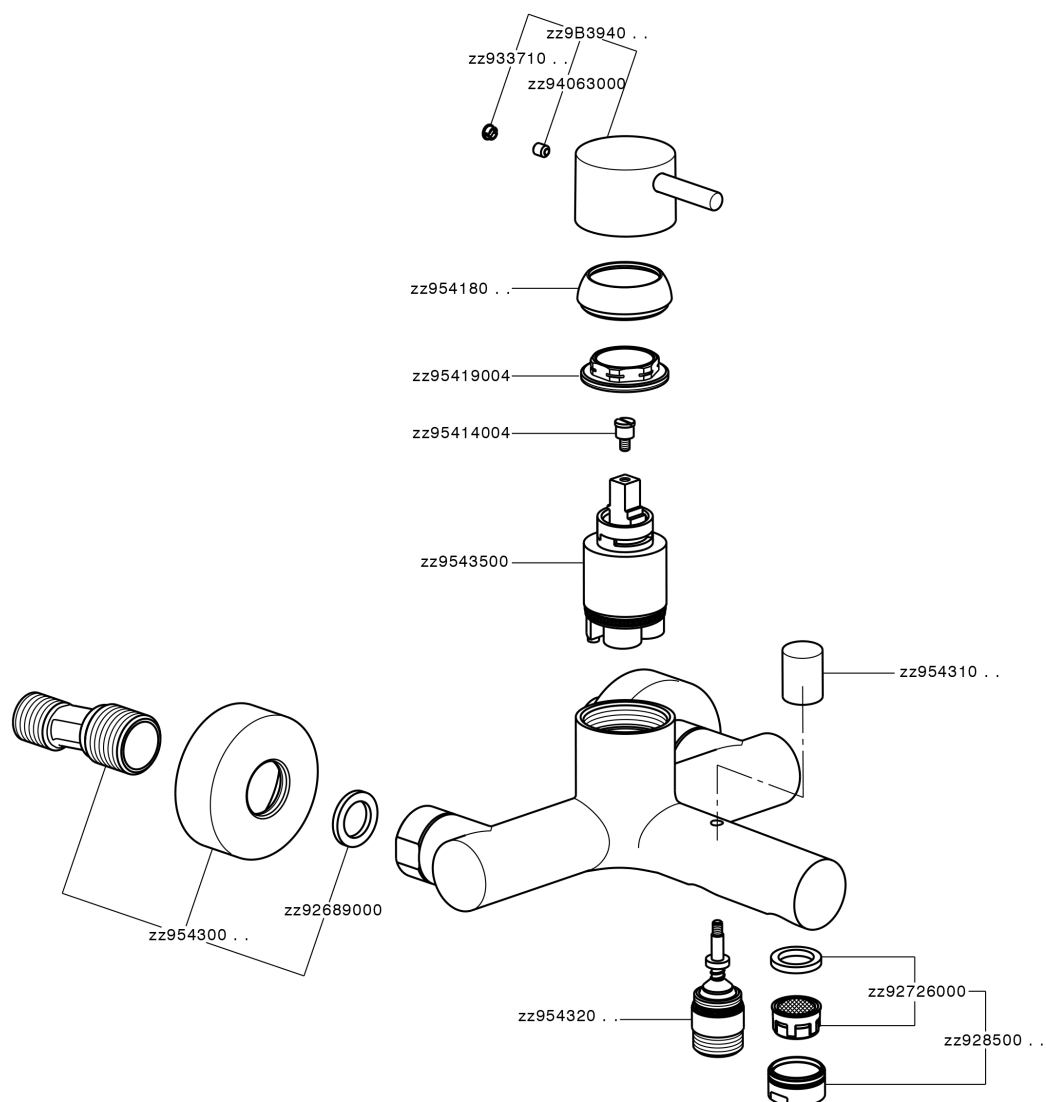

Miscelatore monocomando vasca NUOVA LESS_LN000130

LN000130

<https://www.cisal.it/miscelatore-monocomando-vasca-nuova-less-ln000130>

2026-05-20