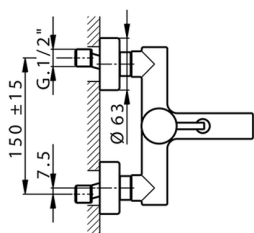

## Miscelatore monocomando vasca NUOVA LESS\_LN000130

MODELLO **LN000130**

Miscelatore monocomando vasca, senza completo doccia, attacco per flessibile 1/2" M

### CARATTERISTICHE

Ricambio Cartuccia **ZZ95435000**

**Cartuccia Monocomando 35 mm**