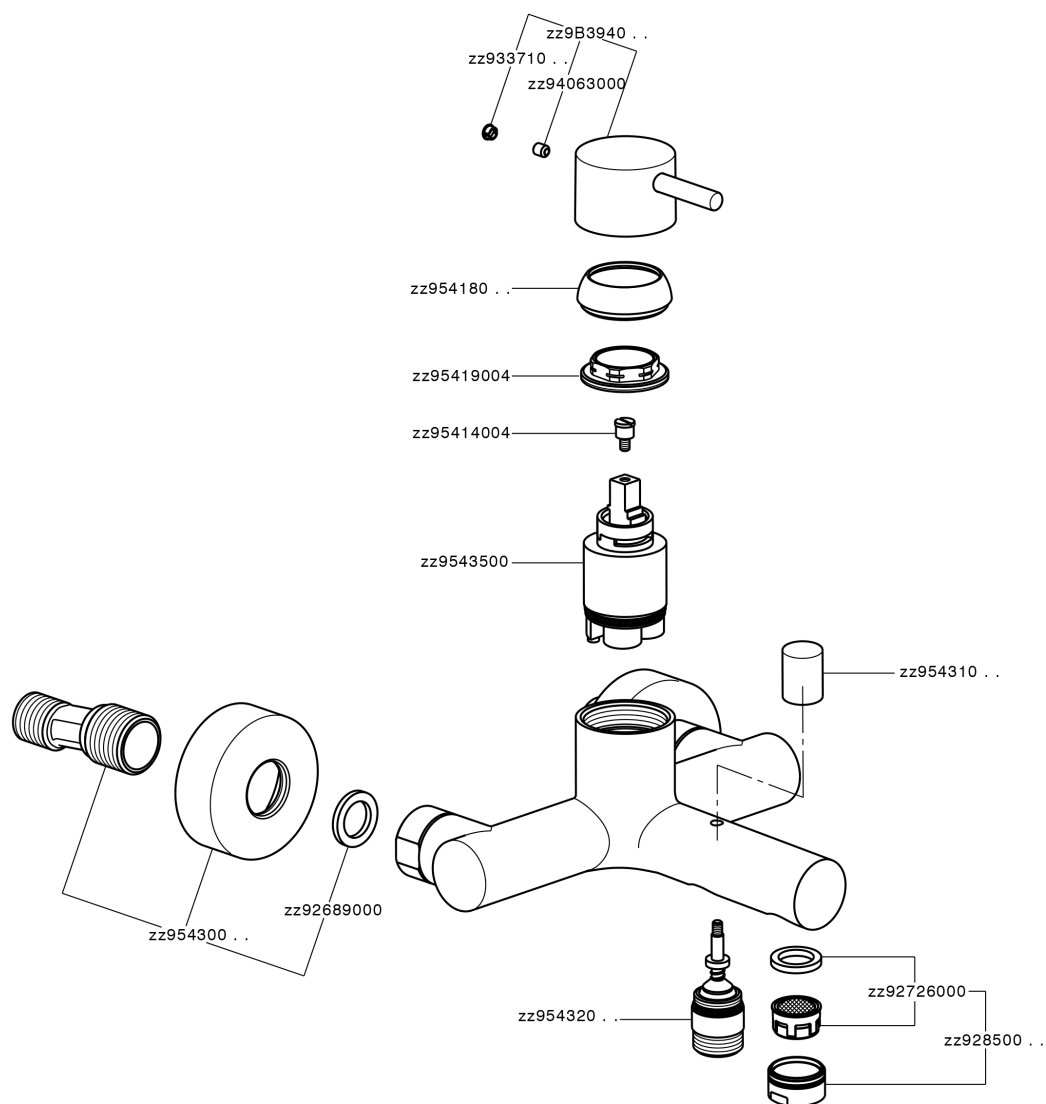

## Miscelatore monocomando vasca NUOVA LESS\_LN000130

MODELLO **LN000130**

Miscelatore monocomando vasca, senza completo doccia, attacco per flessibile 1/2" M

### CARATTERISTICHE

Ricambio Cartuccia **ZZ95435000**

**Cartuccia Monocomando 35 mm**

### EcoStop

Con il Dispositivo EcoStop l'apertura dell'acqua avviene con un punto duro al 50% circa della portata. Un fermo a metà apertura, da vincere con una leggera forza solo e soltanto quando ci sia una reale necessità di richiesta d'acqua alla massima portata. Ciò permette di consumare fino al 50% in meno di acqua.

## Miscelatore monocomando vasca NUOVA LESS\_LN000130

LN000130

<https://www.cisal.it/miscelatore-monocomando-vasca-nuova-less-ln000130>

2026-07-04