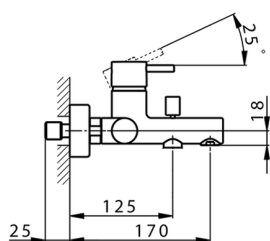

## Miscelatore monocomando vasca NUOVA LESS\_LN000130

MODELLO **LN000130**

Miscelatore monocomando vasca, senza completo doccia, attacco per flessibile 1/2" M

### CARATTERISTICHE

Ricambio Cartuccia **ZZ95435000**

**Cartuccia Monocomando 35 mm**