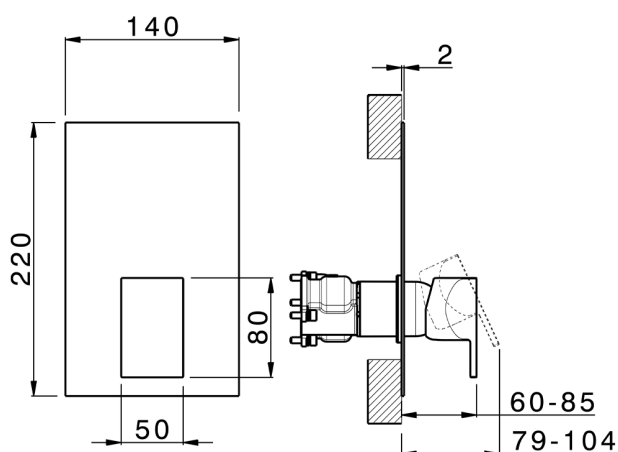

Completo Monocomando per One-Box ONE BOX_RI0BM010

MODELLO **RI0BM010**

Completo Monocomando per One-Box, 1 uscita, profondità minima di installazione 67 mm, senza parte incasso, per art. ZA00B030-ZA00B031

CARATTERISTICHE

Ricambio Cartuccia **ZZ97179000**

Cartuccia Monocomando 35 mm

Installazione **Incasso**

Parti Incasso necessarie **ZA00B031**

ZA00B030

One-Box Universale per incasso ONE BOX_ZA00B031

MODELLO **ZA00B031**