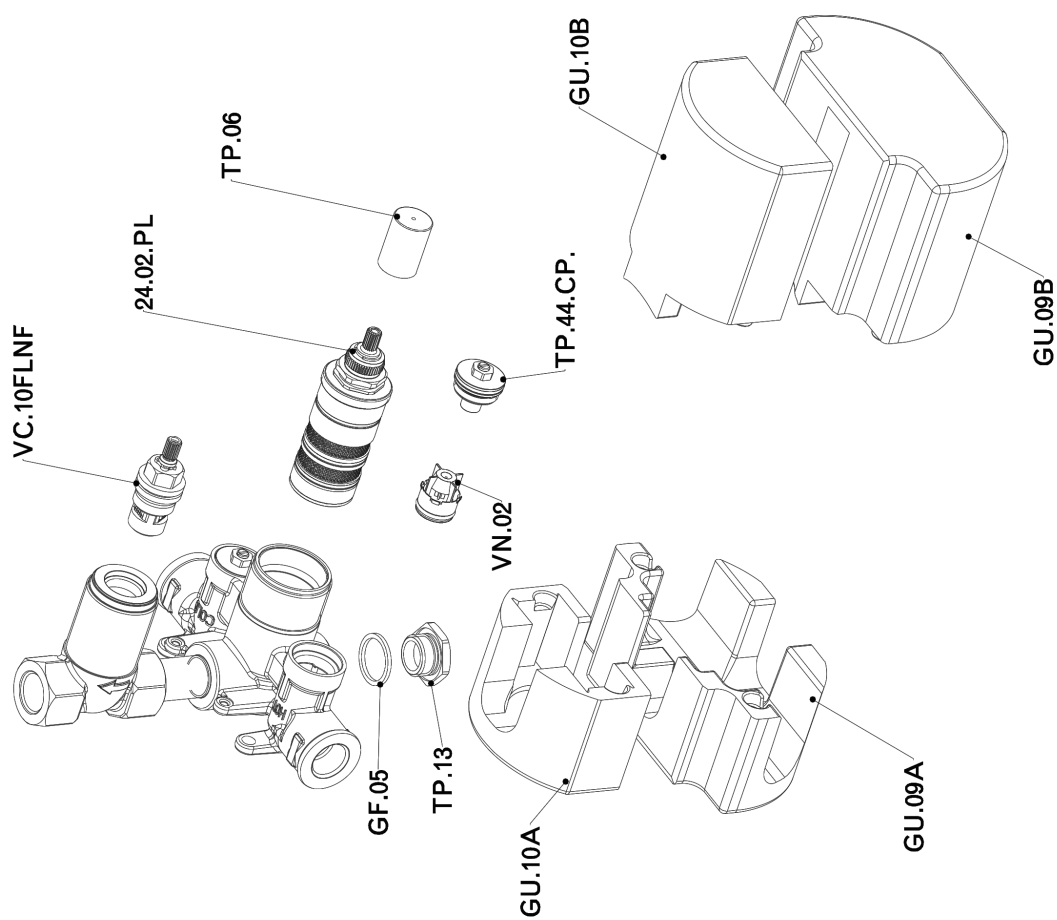

## Parte incasso termostatico doccia 1 uscita INCASSO\_ZA009300

ZA009300

<https://www.cisal.it/parte-incasso-termostatico-doccia-1-uscita-incasso-za009300>

2026-04-28