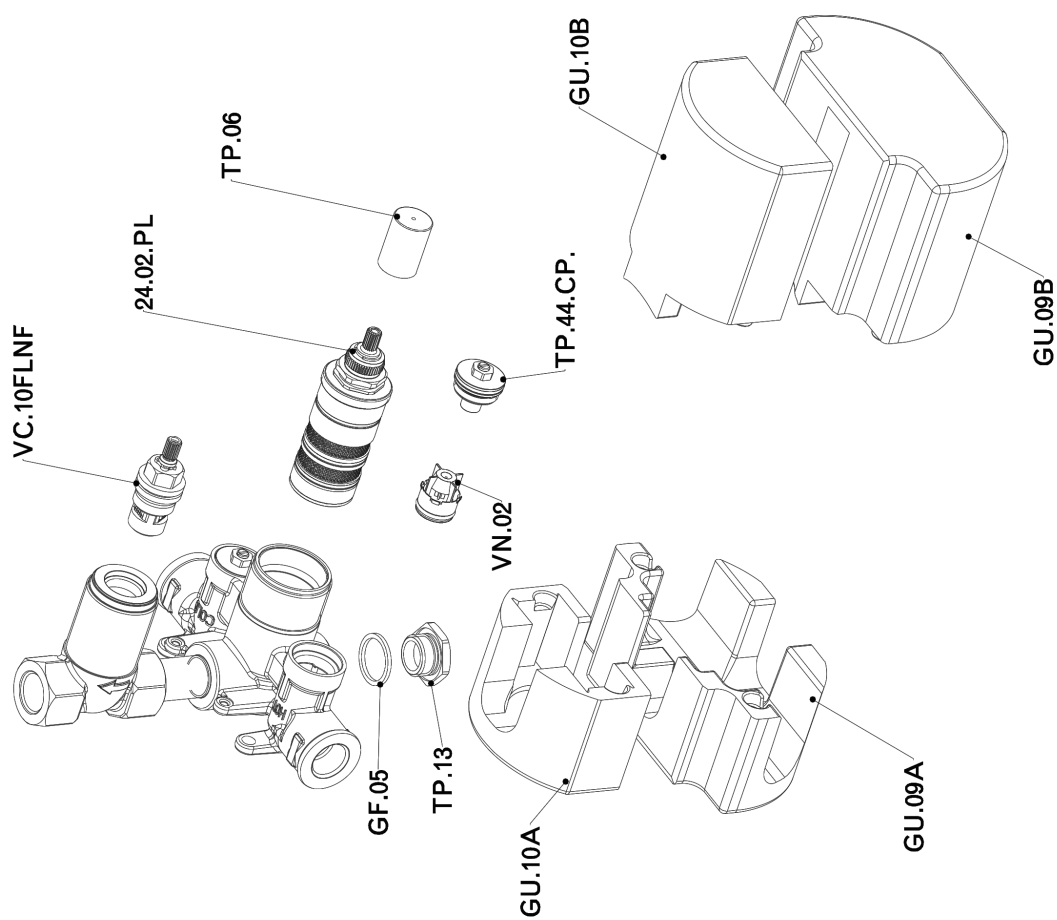

## Parte incasso termostatico doccia 1 uscita INCASSO\_ZA009300

ZA009300

<https://www.cisal.it/parte-incasso-termostatico-doccia-1-uscita-incasso-za009300>

2026-06-12