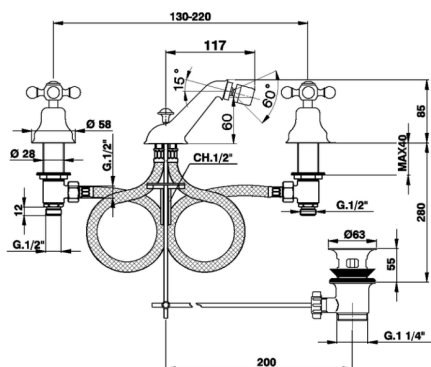

FINITURE DISPONIBILI

- **21** 21 Cromo
- **24** 24 Oro
- **26** 26 Vecchio Rame
- **27** 27 Vecchio Bronzo
- **2A** 2A Nichel Satinato Spazzolato
- **74** 74 Cromo/Oro