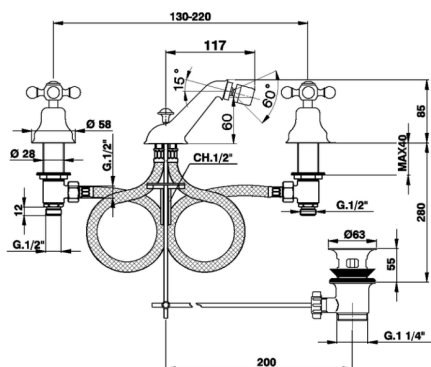

Miscelatore bidet 3 fori ARCANA CERAMIC_AC001220

MODELLO **AC001220**

Miscelatore bidet 3 fori, con scarico automatico
1"1/4, flex inox 1/2" F

FINITURE DISPONIBILI

-  **21** 21 Cromo
-  **24** 24 Oro
-  **26** 26 Vecchio Rame
-  **27** 27 Vecchio Bronzo
-  **2A** 2A Nichel Satinato Spazzolato
-  **74** 74 Cromo/Oro