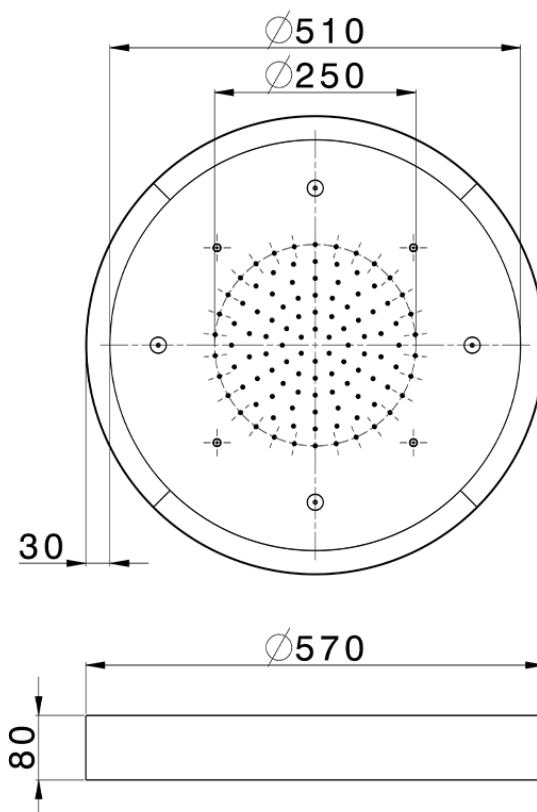

## Soffione a soffitto con cromoterapia Ø 570 mm WELLNESS\_ZS0C0175

ZS0C0175

<https://www.cisal.it/soffione-a-soffitto-con-cromoterapia-o-570-mm-wellness-zs0c0175>

2026-06-27