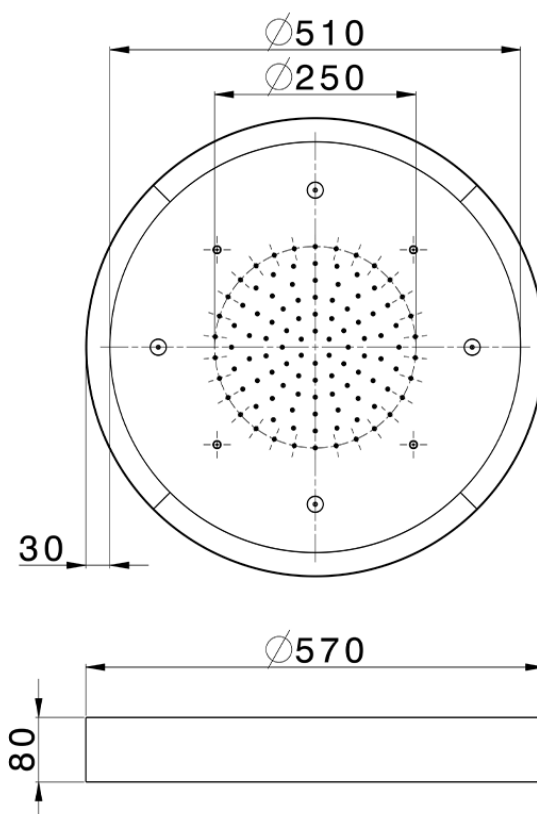

Soffione a soffitto con cromoterapia Ø 570 mm WELLNESS_ZS0C0175

ZS0C0175

<https://www.cisal.it/soffione-a-soffitto-con-cromoterapia-o-570-mm-wellness-zs0c0175>

2026-05-13