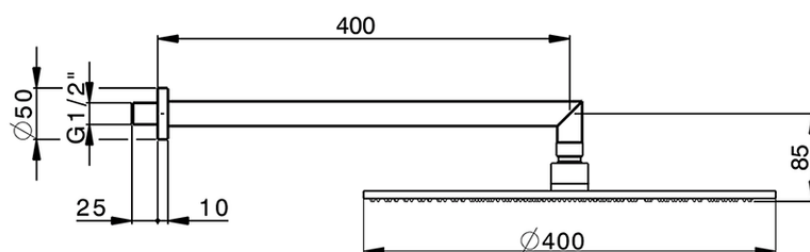

Braccio doccia con soffione WELLNESS_DS013610

DS013610

<https://www.cisal.it/braccio-doccia-con-soffione-wellness-ds013610>

2026-06-18