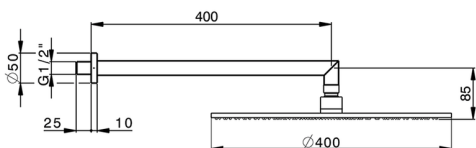

Braccio doccia con soffione WELLNESS_DS013610

MODELLO **DS013610**

Braccio doccia con soffione, soffione tondo D.400 mm sp.8 mm in OTTONE, braccio doccia L.400 mm

FINITURE DISPONIBILI

CARATTERISTICHE

2026-06-18