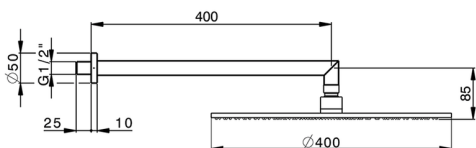

Braccio doccia con soffione WELLNESS_DS013610

MODELLO **DS013610**

Braccio doccia con soffione, soffione tondo D.400 mm sp.8 mm in OTTONE, braccio doccia L.400 mm

FINITURE DISPONIBILI

CARATTERISTICHE

2026-06-20