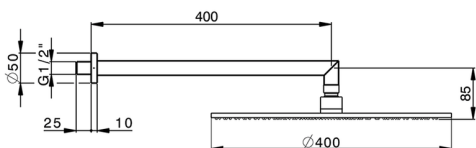

Braccio doccia con soffione WELLNESS_DS013610

MODELLO **DS013610**

Braccio doccia con soffione, soffione tondo D.400 mm sp.8 mm in OTTONE, braccio doccia L.400 mm

FINITURE DISPONIBILI

CARATTERISTICHE

2026-05-04