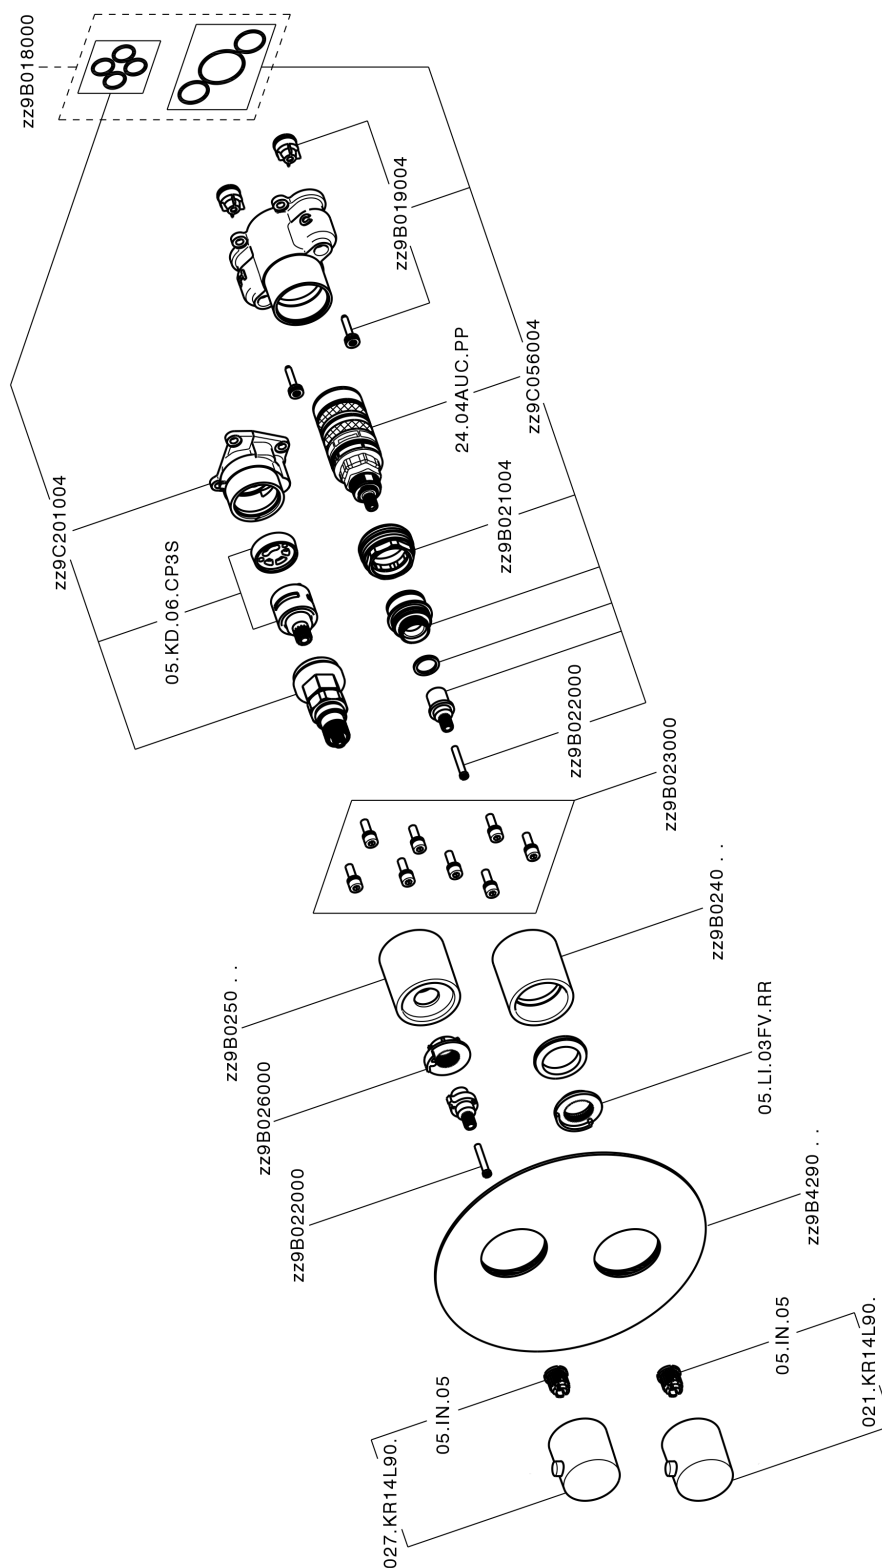

Completo Termostatico per One-Box SLIM_SM0BT030

MODELLO **SM0BT030**

Completo Termostatico per One-Box, con devia stop 1-2-3 uscite, profondità minima di installazione 67 mm, senza parte incasso, per art. ZA00B030-ZA00B031

FINITURE DISPONIBILI

-  **21** 21 Cromo
-  **2B** 2B Nichel Lucido
-  **40** 40 Nero Opaco
-  **4Q** 4Q Bianco Opaco

CARATTERISTICHE

Ricambio Cartuccia **24.04A.PP**
Cartuccia Termostatica Plus P 8X20
 Installazione **Incasso**
 Parti Incasso necessarie **ZA00B031**
ZA00B030

DeviaStop

La tecnologia Devia Stop di Cisal consente con un semplice movimento rotativo di gestire la portata dell'acqua e di scegliere la modalità d'erogazione (soffione, doccia a mano).

Termostatico

Il Termostatico Cisal è il tuo personale gestore dell'acqua che ti aiuta a gestire e controllare acqua ed energia senza sprechi.

Completo Termostatico per One-Box SLIM_SM0BT030

SM0BT030

<https://www.cisal.it/completo-termostatico-per-one-box-slim-sm0bt030>

One-Box Universale per incasso ONE BOX_ZA00B031

MODELLO **ZA00B031**

One-Box Universale per incasso, per termostatico o monocomando 1, 2 o 3 uscite, senza parte esterna, con silenziosi, con guarnizione per sigillatura