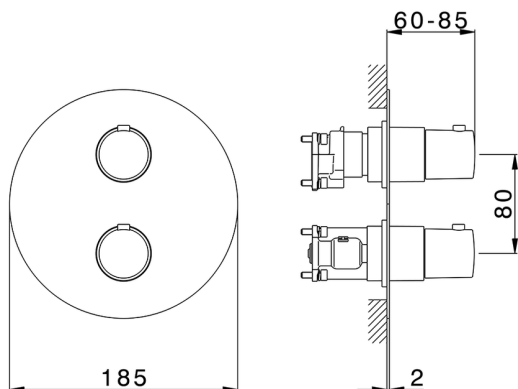

Completo Termostatico per One-Box SLIM_SM0BT030

MODELLO **SM0BT030**

Completo Termostatico per One-Box, con devia stop 1-2-3 uscite, profondità minima di installazione 67 mm, senza parte incasso, per art. ZA00B030-ZA00B031

FINITURE DISPONIBILI

-  **21** 21 Cromo
-  **2B** 2B Nichel Lucido
-  **40** 40 Nero Opaco
-  **4Q** 4Q Bianco Opaco

CARATTERISTICHE

Ricambio Cartuccia **24.04A.PP**
Cartuccia Termostatica Plus P 8X20
 Installazione **Incasso**
 Parti Incasso necessarie **ZA00B031**
ZA00B030