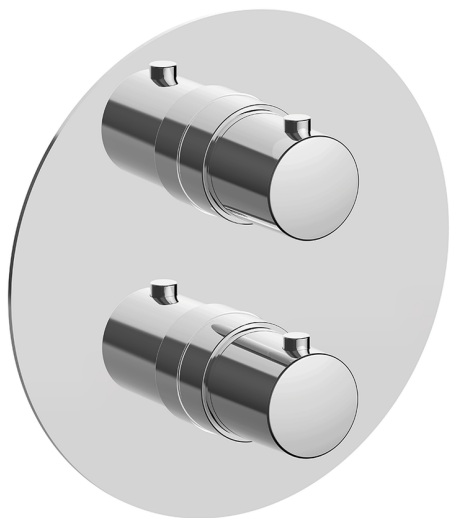

Completo Termostatico per One-Box SLIM_SM0BT030

MODELLO **SM0BT030**

Completo Termostatico per One-Box, con devia stop 1-2-3 uscite, profondità minima di installazione 67 mm, senza parte incasso, per art. ZA00B030-ZA00B031

FINITURE DISPONIBILI

-  **21** 21 Cromo
-  **2B** 2B Nichel Lucido
-  **40** 40 Nero Opaco
-  **4Q** 4Q Bianco Opaco

CARATTERISTICHE

Ricambio Cartuccia **24.04A.PP**
Cartuccia Termostatica Plus P 8X20
 Installazione **Incasso**
 Parti Incasso necessarie **ZA00B031**
ZA00B030

DeviaStop

La tecnologia Devia Stop di Cisal consente con un semplice movimento rotativo di gestire la portata dell'acqua e di scegliere la modalità d'erogazione (soffione, doccia a mano).

Termostatico

Il Termostatico Cisal è il tuo personale gestore dell'acqua che ti aiuta a gestire e controllare acqua ed energia senza sprechi.

Completo Termostatico per One-Box SLIM_SM0BT030

SM0BT030

<https://www.cisal.it/completo-termostatico-per-one-box-slim-sm0bt030>

One-Box Universale per incasso ONE BOX_ZA00B031

MODELLO **ZA00B031**

One-Box Universale per incasso, per termostatico o monocomando 1, 2 o 3 uscite, senza parte esterna, con silenziosi, con guarnizione per sigillatura