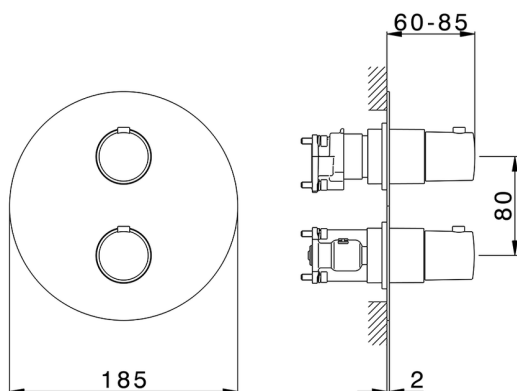

Completo Termostatico per One-Box SLIM_SM0BT030

MODELLO **SM0BT030**

Completo Termostatico per One-Box, con devia stop 1-2-3 uscite, profondità minima di installazione 67 mm, senza parte incasso, per art. ZA00B030-ZA00B031

FINITURE DISPONIBILI

-  **21** 21 Cromo
-  **2B** 2B Nichel Lucido
-  **40** 40 Nero Opaco
-  **4Q** 4Q Bianco Opaco

CARATTERISTICHE

Ricambio Cartuccia **24.04A.PP**
Cartuccia Termostatica Plus P 8X20
 Installazione **Incasso**
 Parti Incasso necessarie **ZA00B031**
ZA00B030