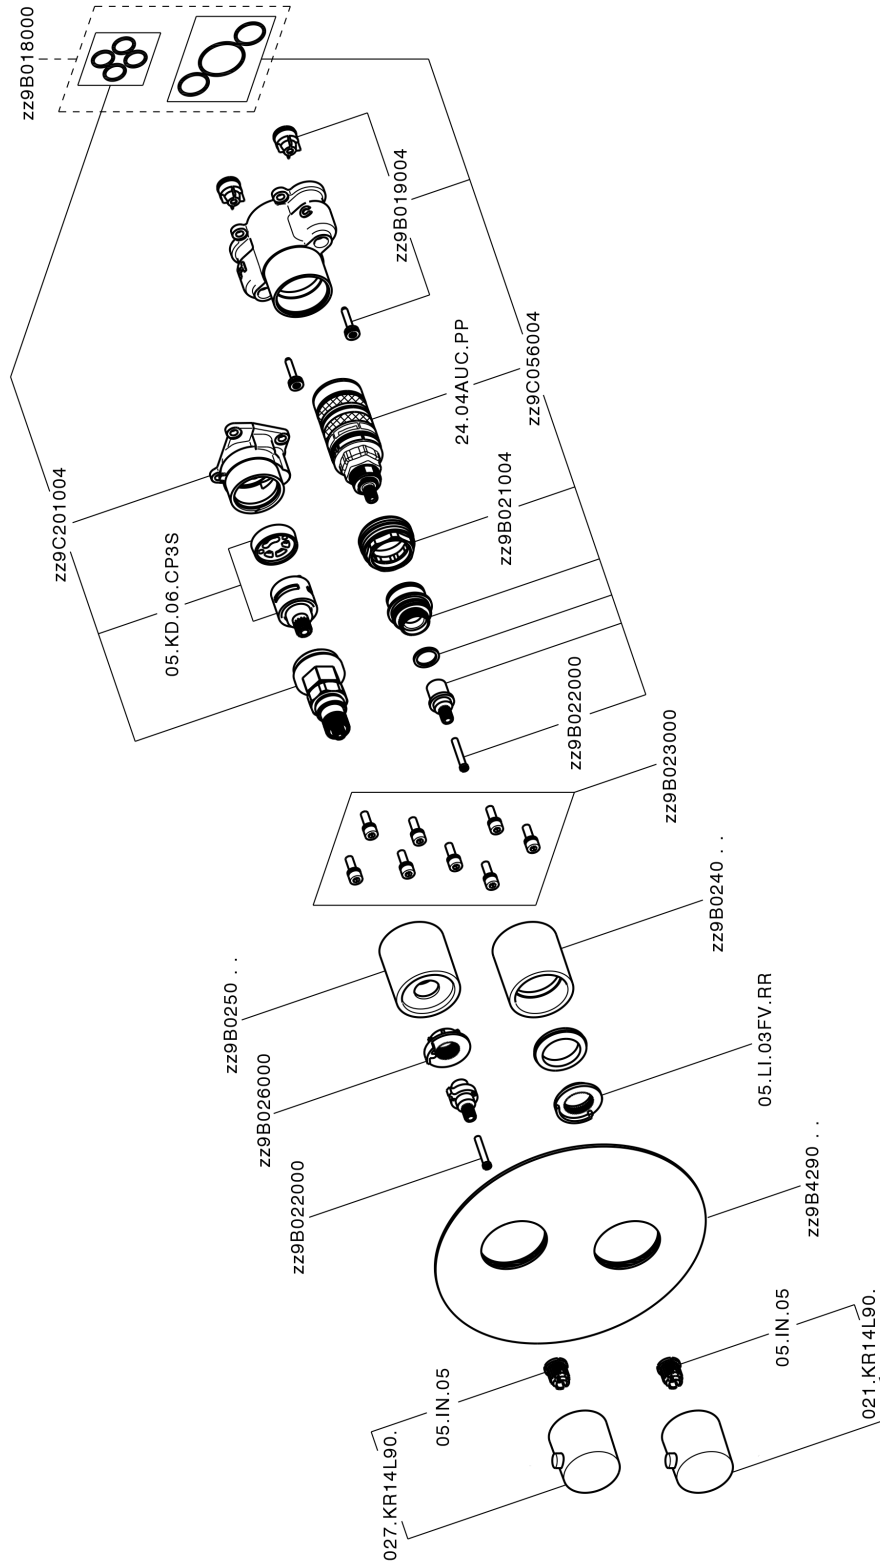

Completo Termostatico per One-Box SLIM_SM0BT030

MODELLO **SM0BT030**

Completo Termostatico per One-Box, con devia stop 1-2-3 uscite, profondità minima di installazione 67 mm, senza parte incasso, per art. ZA00B030-ZA00B031

FINITURE DISPONIBILI

-  **21** 21 Cromo
-  **2B** 2B Nichel Lucido
-  **40** 40 Nero Opaco
-  **4Q** 4Q Bianco Opaco

CARATTERISTICHE

Ricambio Cartuccia **24.04A.PP**
Cartuccia Termostatica Plus P 8X20
 Installazione **Incasso**
 Parti Incasso necessarie **ZA00B031**
ZA00B030

DeviaStop

La tecnologia Devia Stop di Cisal consente con un semplice movimento rotativo di gestire la portata dell'acqua e di scegliere la modalità d'erogazione (soffione, doccia a mano).

Termostatico

Il Termostatico Cisal è il tuo personale gestore dell'acqua che ti aiuta a gestire e controllare acqua ed energia senza sprechi.

Completo Termostatico per One-Box SLIM_SM0BT030

SM0BT030

<https://www.cisal.it/completo-termostatico-per-one-box-slim-sm0bt030>

One-Box Universale per incasso ONE BOX_ZA00B031

MODELLO **ZA00B031**

One-Box Universale per incasso, per termostatico o monocomando 1, 2 o 3 uscite, senza parte esterna, con silenziosi, con guarnizione per sigillatura