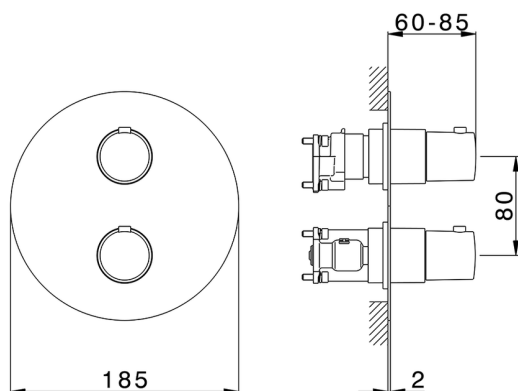

Completo Termostatico per One-Box SLIM_SM0BT030

MODELLO **SM0BT030**

Completo Termostatico per One-Box, con devia stop 1-2-3 uscite, profondità minima di installazione 67 mm, senza parte incasso, per art. ZA00B030-ZA00B031

FINITURE DISPONIBILI

-  **21** 21 Cromo
-  **2B** 2B Nichel Lucido
-  **40** 40 Nero Opaco
-  **4Q** 4Q Bianco Opaco

CARATTERISTICHE

Ricambio Cartuccia **24.04A.PP**
Cartuccia Termostatica Plus P 8X20
 Installazione **Incasso**
 Parti Incasso necessarie **ZA00B031**
ZA00B030