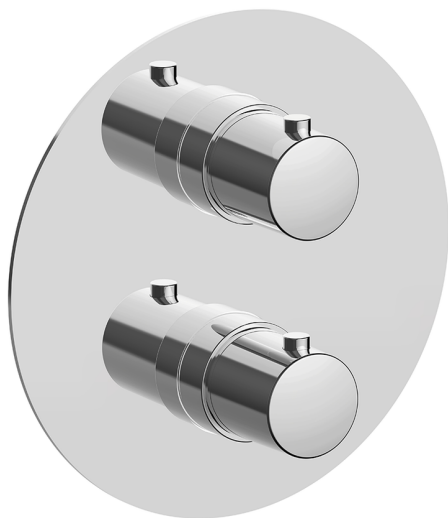

Completo Termostatico per One-Box SLIM_SM0BT030

MODELLO **SM0BT030**

Completo Termostatico per One-Box, con devia stop 1-2-3 uscite, profondità minima di installazione 67 mm, senza parte incasso, per art. ZA00B030-ZA00B031

FINITURE DISPONIBILI

-  **21** 21 Cromo
-  **2B** 2B Nichel Lucido
-  **40** 40 Nero Opaco
-  **4Q** 4Q Bianco Opaco

CARATTERISTICHE

Ricambio Cartuccia **24.04A.PP**
Cartuccia Termostatica Plus P 8X20
 Installazione **Incasso**
 Parti Incasso necessarie **ZA00B031**
ZA00B030

DeviaStop

La tecnologia Devia Stop di Cisal consente con un semplice movimento rotativo di gestire la portata dell'acqua e di scegliere la modalità d'erogazione (soffione, doccia a mano).

Termostatico

Il Termostatico Cisal è il tuo personale gestore dell'acqua che ti aiuta a gestire e controllare acqua ed energia senza sprechi.

Completo Termostatico per One-Box SLIM_SM0BT030

SM0BT030

<https://www.cisal.it/completo-termostatico-per-one-box-slim-sm0bt030>

One-Box Universale per incasso ONE BOX_ZA00B031

MODELLO **ZA00B031**

One-Box Universale per incasso, per termostatico o monocomando 1, 2 o 3 uscite, senza parte esterna, con silenziosi, con guarnizione per sigillatura