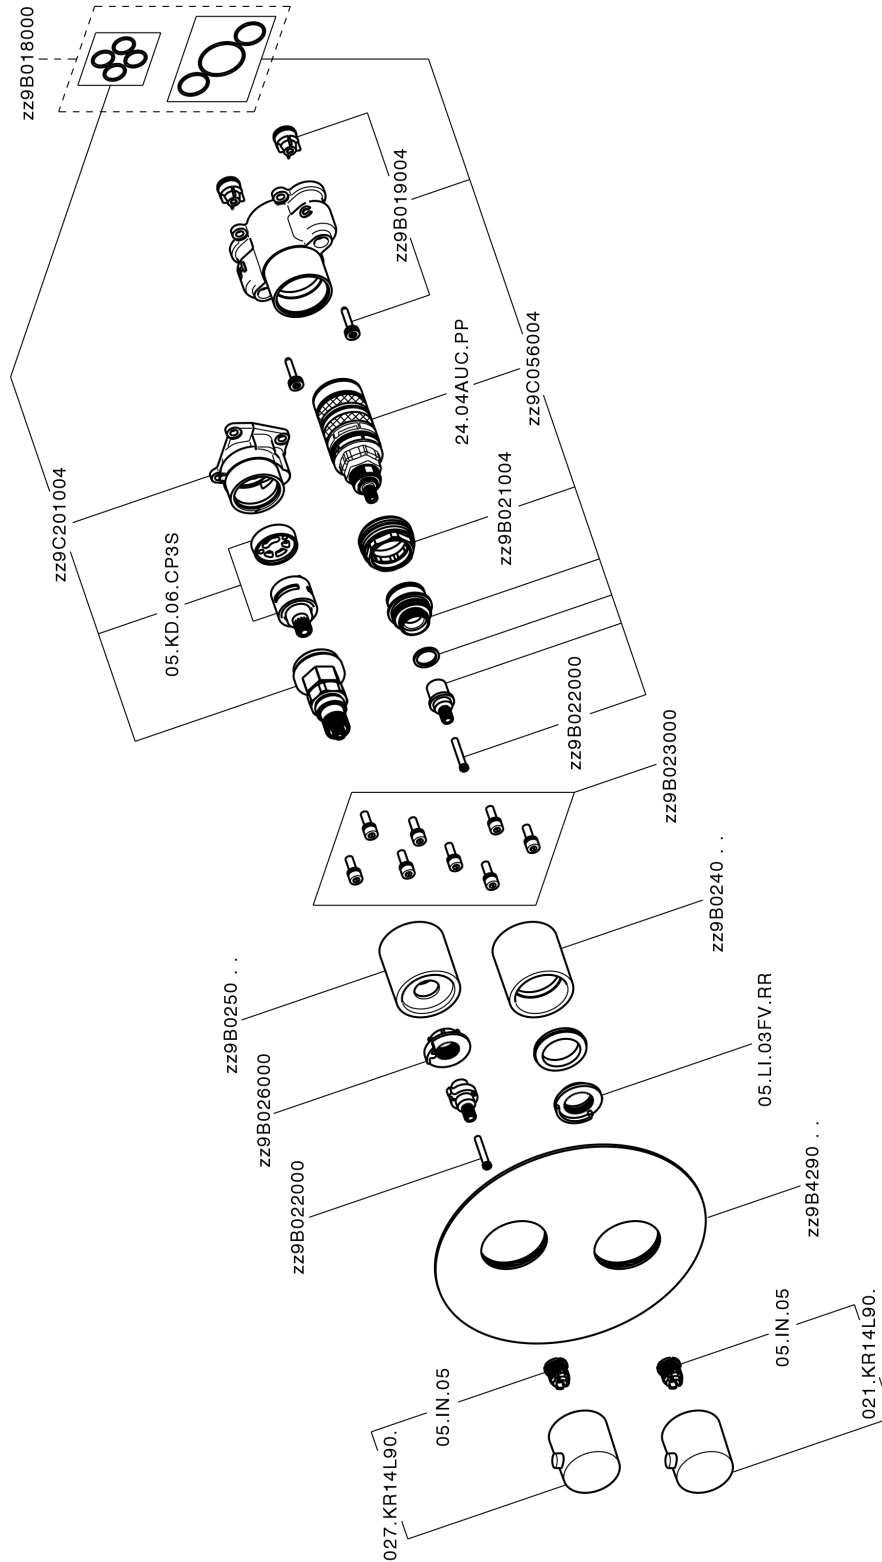

Completo Termostatico per One-Box SLIM_SM0BT030

MODELLO **SM0BT030**

Completo Termostatico per One-Box, con devia stop 1-2-3 uscite, profondità minima di installazione 67 mm, senza parte incasso, per art. ZA00B030-ZA00B031

FINITURE DISPONIBILI

-  **21** 21 Cromo
-  **2B** 2B Nichel Lucido
-  **40** 40 Nero Opaco
-  **4Q** 4Q Bianco Opaco

CARATTERISTICHE

Ricambio Cartuccia **24.04A.PP**
Cartuccia Termostatica Plus P 8X20
 Installazione **Incasso**
 Parti Incasso necessarie **ZA00B031**
ZA00B030

DeviaStop

La tecnologia Devia Stop di Cisal consente con un semplice movimento rotativo di gestire la portata dell'acqua e di scegliere la modalità d'erogazione (soffione, doccia a mano).

Termostatico

Il Termostatico Cisal è il tuo personale gestore dell'acqua che ti aiuta a gestire e controllare acqua ed energia senza sprechi.

Completo Termostatico per One-Box SLIM_SM0BT030

SM0BT030

<https://www.cisal.it/completo-termostatico-per-one-box-slim-sm0bt030>

One-Box Universale per incasso ONE BOX_ZA00B031

MODELLO **ZA00B031**

One-Box Universale per incasso, per termostatico o monocomando 1, 2 o 3 uscite, senza parte esterna, con silenziosi, con guarnizione per sigillatura