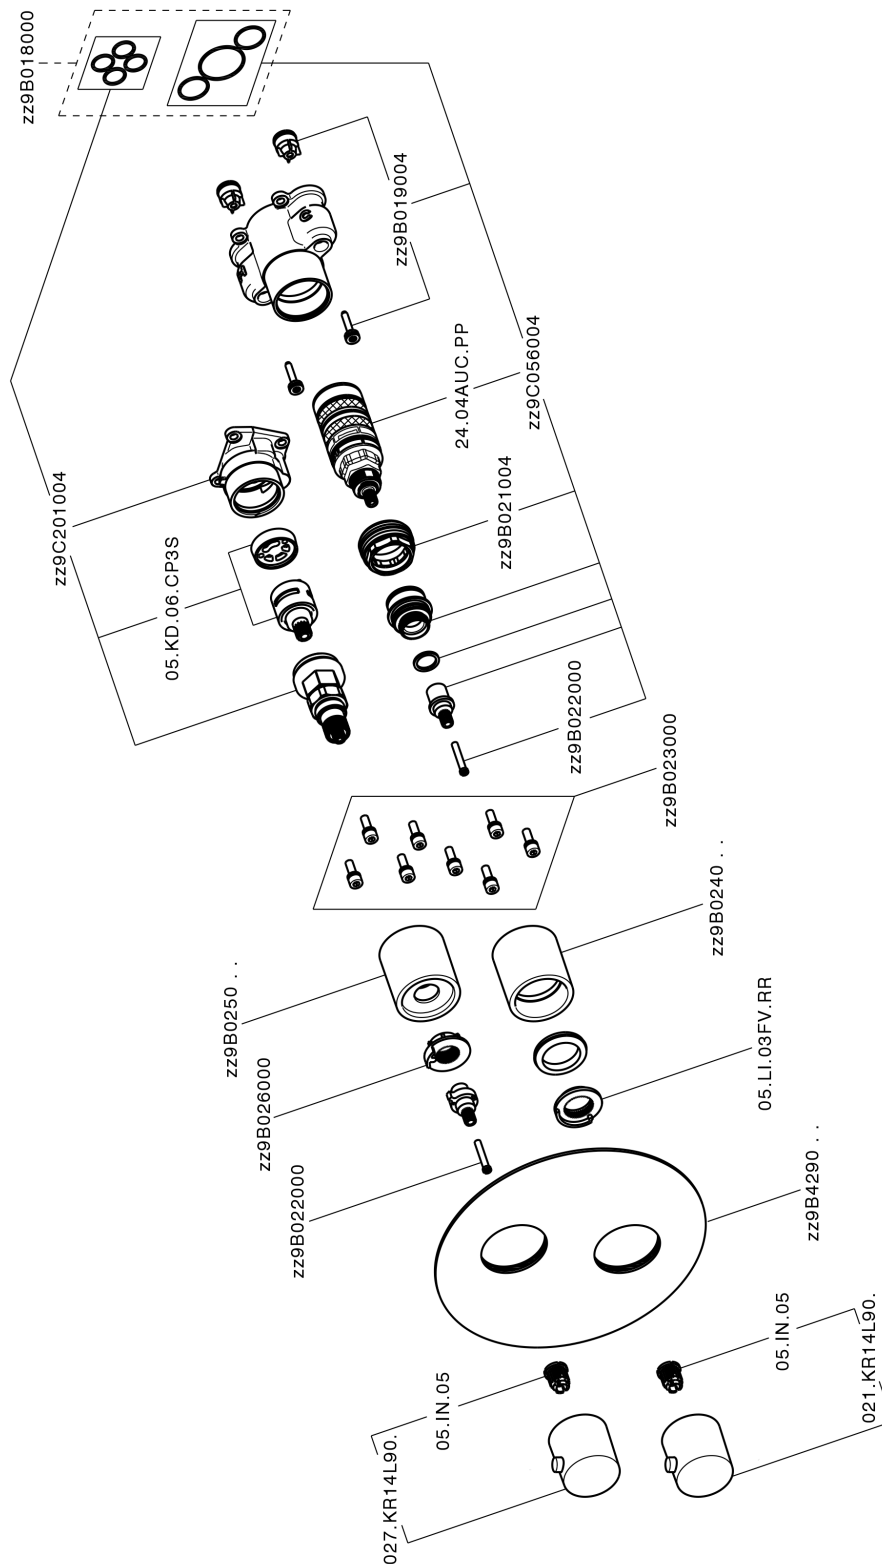

Completo Termostatico per One-Box SLIM_SM0BT030

MODELLO **SM0BT030**

Completo Termostatico per One-Box, con devia stop 1-2-3 uscite, profondità minima di installazione 67 mm, senza parte incasso, per art. ZA00B030-ZA00B031

FINITURE DISPONIBILI

-  **21** 21 Cromo
-  **2B** 2B Nichel Lucido
-  **40** 40 Nero Opaco
-  **4Q** 4Q Bianco Opaco

CARATTERISTICHE

Ricambio Cartuccia **24.04A.PP**
Cartuccia Termostatica Plus P 8X20
 Installazione **Incasso**
 Parti Incasso necessarie **ZA00B031**
ZA00B030

DeviaStop

La tecnologia Devia Stop di Cisal consente con un semplice movimento rotativo di gestire la portata dell'acqua e di scegliere la modalità d'erogazione (soffione, doccia a mano).

Termostatico

Il Termostatico Cisal è il tuo personale gestore dell'acqua che ti aiuta a gestire e controllare acqua ed energia senza sprechi.

Completo Termostatico per One-Box SLIM_SM0BT030

SM0BT030

<https://www.cisal.it/completo-termostatico-per-one-box-slim-sm0bt030>

One-Box Universale per incasso ONE BOX_ZA00B031

MODELLO **ZA00B031**

One-Box Universale per incasso, per termostatico o monocomando 1, 2 o 3 uscite, senza parte esterna, con silenziosi, con guarnizione per sigillatura