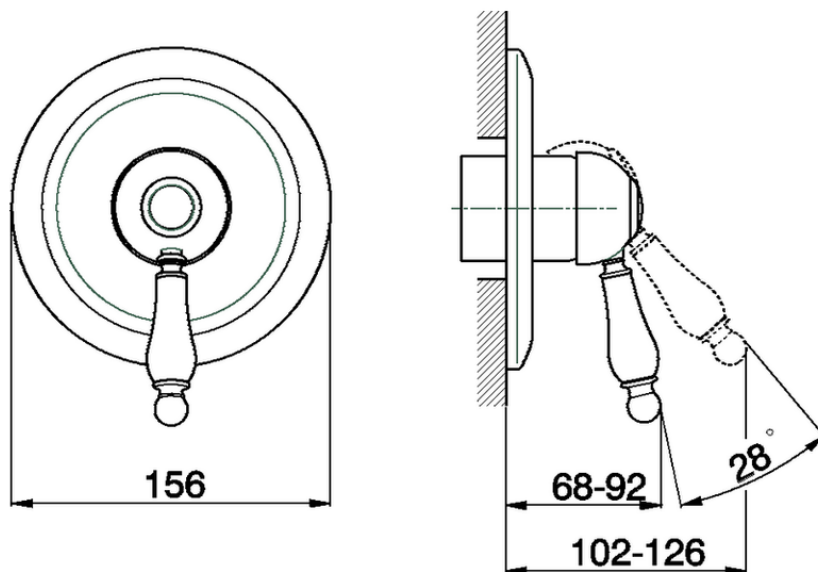

Parte esterna monocomando doccia incasso ARCANA EMPRESS_EM003000

EM003000

<https://www.cisal.it/parte-esterna-monocomando-doccia-incasso-arcana-empress-em003000>

ZA002300

<https://www.cisal.it/parte-incasso-monocomando-doccia-incasso-za002300>