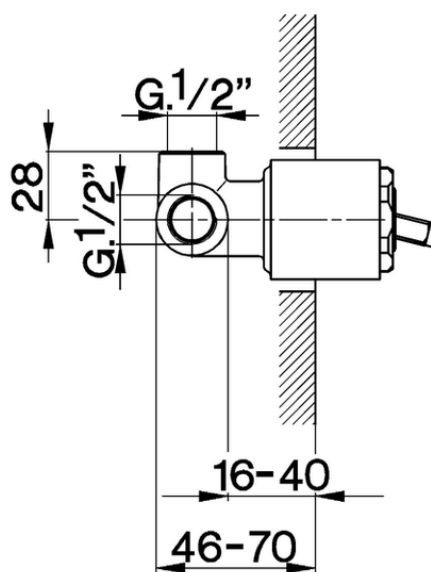

Parte esterna monocomando doccia incasso ARCANA EMPRESS_EM003000

EM003000

<https://www.cisal.it/parte-esterna-monocomando-doccia-incasso-arcana-empress-em003000>

ZA002300

<https://www.cisal.it/parte-incasso-monocomando-doccia-incasso-za002300>