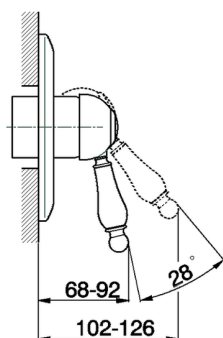

Parte esterna monocomando doccia incasso ARCANA EMPRESS_EM003000

MODELLO **EM003000**

Parte esterna monocomando doccia incasso, senza parte incasso, per art. ZA002300

FINITURE DISPONIBILI

-  **21** 21 Cromo
-  **24** 24 Oro
-  **26** 26 Vecchio Rame
-  **27** 27 Vecchio Bronzo
-  **2A** 2A Nichel Satinato Spazzolato
-  **74** 74 Cromo/Oro

CARATTERISTICHE

Installazione **Incasso**
 Parti Incasso necessarie **ZA002300**

Parte esterna monocomando doccia incasso ARCANA EMPRESS_EM003000

EM003000

<https://www.cisal.it/parte-esterna-monocomando-doccia-incasso-arcana-empress-em003000>

Parte incasso monocomando doccia INCASSO_ZA002300

MODELLO **ZA002300**

Parte incasso monocomando doccia, doccia incasso 1/2", senza parte esterna

FINITURE DISPONIBILI

 **04** 04 Senza Finitura

CARATTERISTICHE