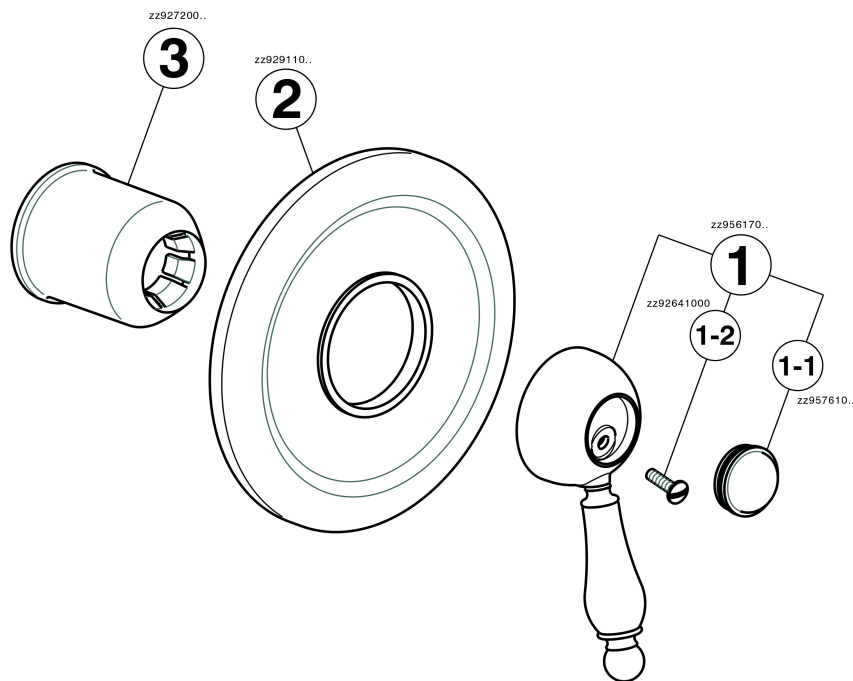

Parte esterna monocomando doccia incasso ARCANA EMPRESS_EM003000

MODELLO **EM003000**

Parte esterna monocomando doccia incasso, senza parte incasso, per art. ZA002300

FINITURE DISPONIBILI

-  **21** 21 Cromo
-  **24** 24 Oro
-  **26** 26 Vecchio Rame
-  **27** 27 Vecchio Bronzo
-  **2A** 2A Nichel Satinato Spazzolato
-  **74** 74 Cromo/Oro

CARATTERISTICHE

Installazione **Incasso**
 Parti Incasso necessarie **ZA002300**

Parte esterna monocomando doccia incasso ARCANA EMPRESS_EM003000

EM003000

<https://www.cisal.it/parte-esterna-monocomando-doccia-incasso-arcana-empress-em003000>

Parte incasso monocomando doccia INCASSO_ZA002300

MODELLO **ZA002300**

Parte incasso monocomando doccia, doccia incasso 1/2", senza parte esterna

FINITURE DISPONIBILI

 **04** 04 Senza Finitura

CARATTERISTICHE

Ricambio Cartuccia **ZZ92909000**

Incasso **1**

Cartuccia Monocomando 43 mm

2026-04-14