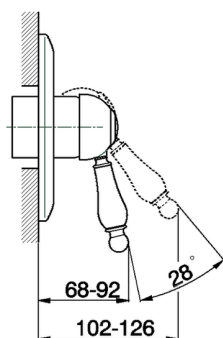

FINITURE DISPONIBILI

- **21** 21 Cromo
- **24** 24 Oro
- **26** 26 Vecchio Rame
- **27** 27 Vecchio Bronzo
- **2A** 2A Nichel Satinato Spazzolato
- **74** 74 Cromo/Oro