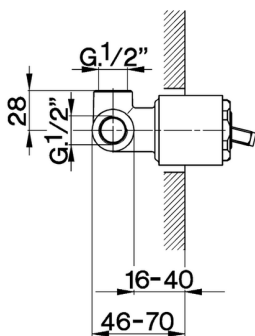

Parte incasso monocomando doccia INCASSO_ZA002300

MODELLO **ZA002300**

Parte incasso monocomando doccia, doccia incasso 1/2", senza parte esterna

FINITURE DISPONIBILI

 **04** 04 Senza Finitura

CARATTERISTICHE

Ricambio Cartuccia **ZZ92909000**

Incasso **1**

Cartuccia Monocomando 43 mm

2026-04-14