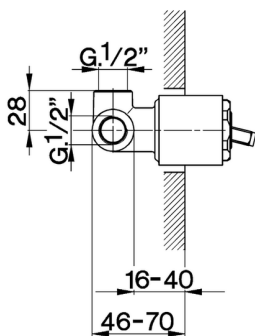

2026-05-30