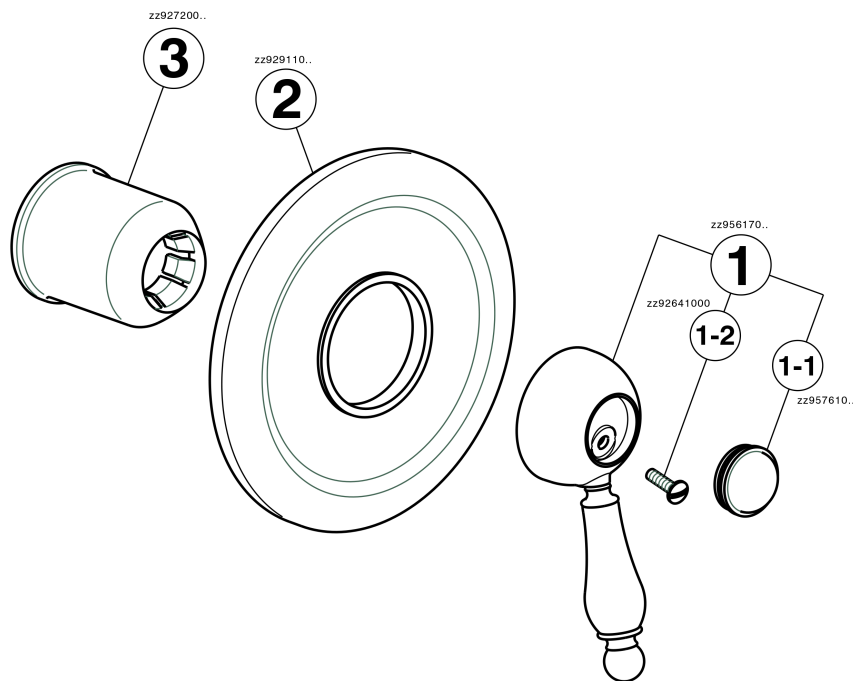

## Parte esterna monocomando doccia incasso ARCANA EMPRESS\_EM003000

MODELLO **EM003000**

Parte esterna monocomando doccia incasso, senza parte incasso, per art. ZA002300

### CARATTERISTICHE

Installazione **Incasso**  
 Parti Incasso necessarie **ZA002300**

## Parte esterna monocomando doccia incasso ARCANA EMPRESS\_EM003000

EM003000

<https://www.cisal.it/parte-esterna-monocomando-doccia-incasso-arcana-empress-em003000>

## Parte incasso monocomando doccia INCASSO\_ZA002300

MODELLO **ZA002300**

Parte incasso monocomando doccia, doccia incasso 1/2", senza parte esterna

FINITURE DISPONIBILI

**04** 04 Senza Finitura

CARATTERISTICHE