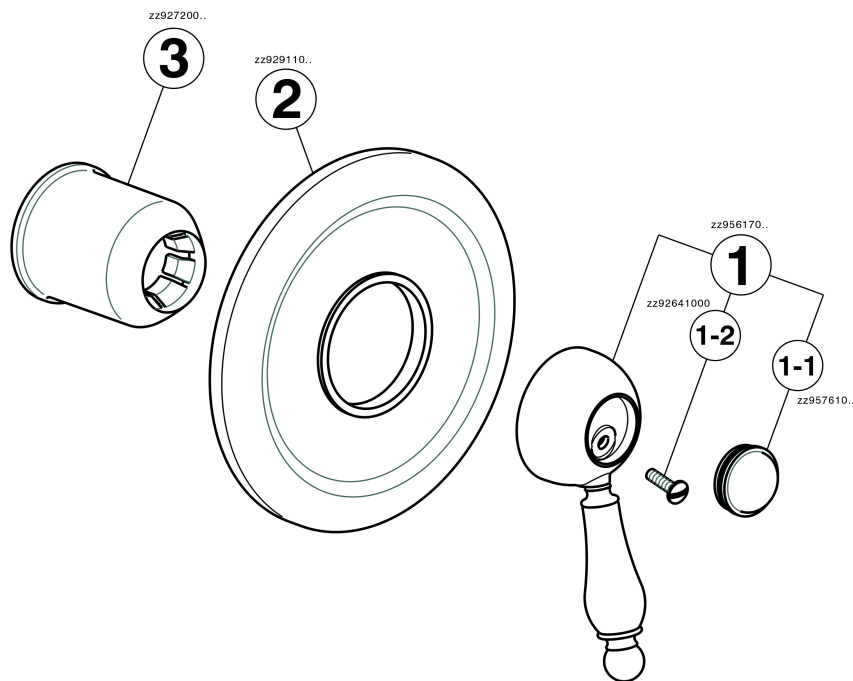

Parte esterna monocomando doccia incasso ARCANA EMPRESS_EM003000

MODELLO **EM003000**

Parte esterna monocomando doccia incasso, senza parte incasso, per art. ZA002300

FINITURE DISPONIBILI

-  **21** 21 Cromo
-  **24** 24 Oro
-  **26** 26 Vecchio Rame
-  **27** 27 Vecchio Bronzo
-  **2A** 2A Nichel Satinato Spazzolato
-  **74** 74 Cromo/Oro

CARATTERISTICHE

Installazione **Incasso**
 Parti Incasso necessarie **ZA002300**

Parte esterna monocomando doccia incasso ARCANA EMPRESS_EM003000

EM003000

<https://www.cisal.it/parte-esterna-monocomando-doccia-incasso-arcana-empress-em003000>

Parte incasso monocomando doccia INCASSO_ZA002300

MODELLO **ZA002300**

Parte incasso monocomando doccia, doccia incasso 1/2", senza parte esterna

FINITURE DISPONIBILI

04 04 Senza Finitura

CARATTERISTICHE

Ricambio Cartuccia **ZZ92909000**