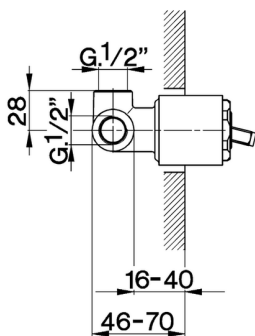

2026-04-14