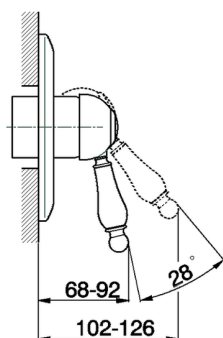

Parte esterna monocomando doccia incasso ARCANA EMPRESS_EM003000

MODELLO **EM003000**

Parte esterna monocomando doccia incasso, senza parte incasso, per art. ZA002300

FINITURE DISPONIBILI

-  **21** 21 Cromo
-  **24** 24 Oro
-  **26** 26 Vecchio Rame
-  **27** 27 Vecchio Bronzo
-  **2A** 2A Nichel Satinato Spazzolato
-  **74** 74 Cromo/Oro

CARATTERISTICHE

Installazione **Incasso**
 Parti Incasso necessarie **ZA002300**

Parte esterna monocomando doccia incasso ARCANA EMPRESS_EM003000

EM003000

<https://www.cisal.it/parte-esterna-monocomando-doccia-incasso-arcana-empress-em003000>

Parte incasso monocomando doccia INCASSO_ZA002300

MODELLO **ZA002300**

Parte incasso monocomando doccia, doccia incasso 1/2", senza parte esterna

FINITURE DISPONIBILI

04 04 Senza Finitura

CARATTERISTICHE

Ricambio Cartuccia **ZZ92909000**