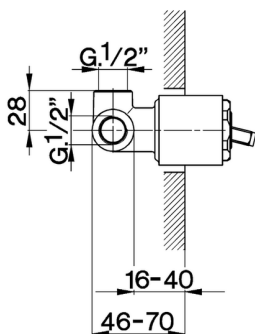

2026-06-13