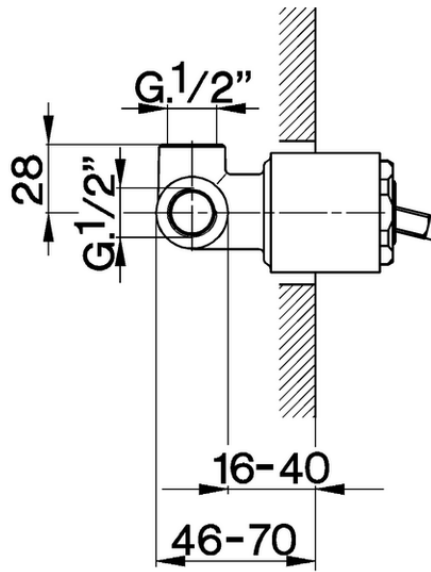

## Parte esterna monocomando doccia incasso ARCANA EMPRESS\_EM003000

EM003000

<https://www.cisal.it/parte-esterna-monocomando-doccia-incasso-arcana-empress-em003000>

ZA002300

<https://www.cisal.it/parte-incasso-monocomando-doccia-incasso-za002300>