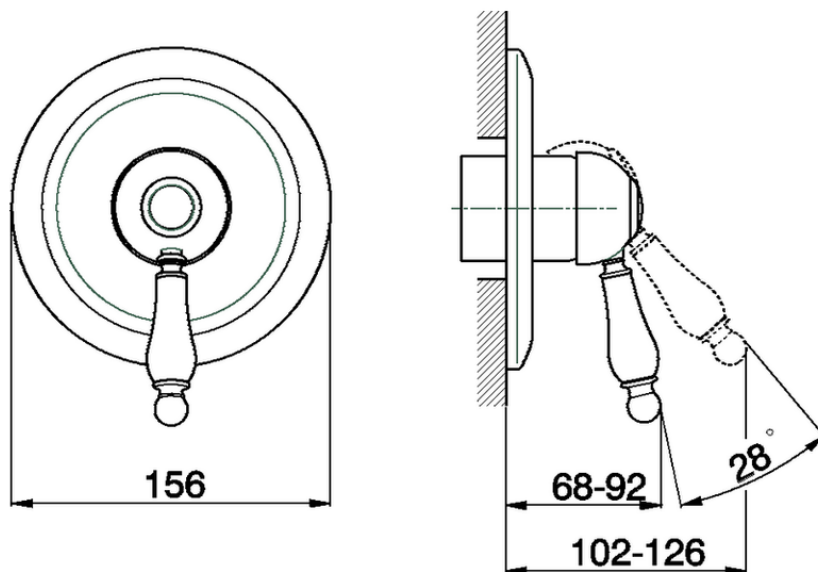

## Parte esterna monocomando doccia incasso ARCANA EMPRESS\_EM003000

EM003000

<https://www.cisal.it/parte-esterna-monocomando-doccia-incasso-arcana-empress-em003000>

ZA002300

<https://www.cisal.it/parte-incasso-monocomando-doccia-incasso-za002300>