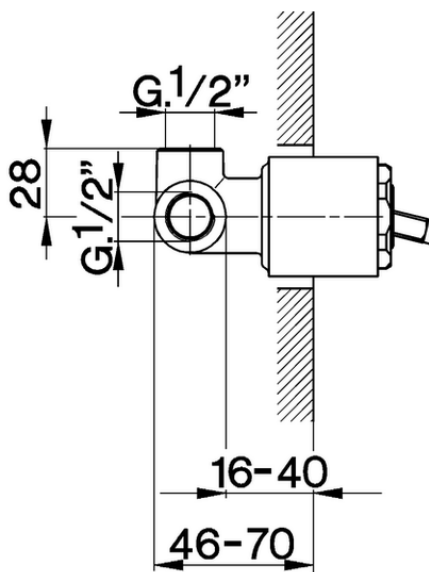

## Parte esterna monocomando doccia incasso ARCANA EMPRESS\_EM003000

EM003000

<https://www.cisal.it/parte-esterna-monocomando-doccia-incasso-arcana-empress-em003000>

ZA002300

<https://www.cisal.it/parte-incasso-monocomando-doccia-incasso-za002300>