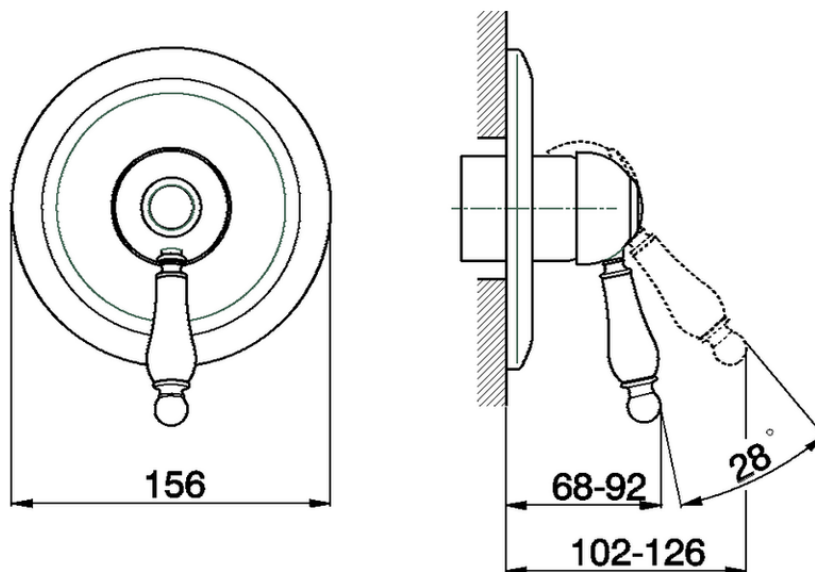

## Parte esterna monocomando doccia incasso ARCANA EMPRESS\_EM003000

EM003000

<https://www.cisal.it/parte-esterna-monocomando-doccia-incasso-arcana-empress-em003000>

ZA002300

<https://www.cisal.it/parte-incasso-monocomando-doccia-incasso-za002300>