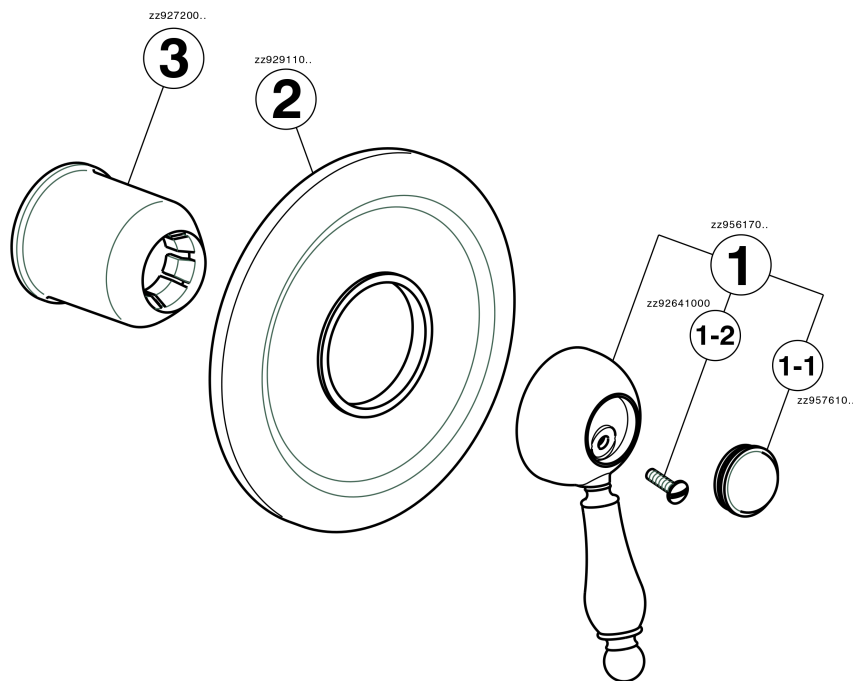

Parte esterna monocomando doccia incasso ARCANA EMPRESS_EM003000

EM003000

<https://www.cisal.it/parte-esterna-monocomando-doccia-incasso-arcana-empress-em003000>

Parte incasso monocomando doccia INCASSO_ZA002300

ZA002300

<https://www.cisal.it/parte-incasso-monocomando-doccia-incasso-za002300>

2026-04-14