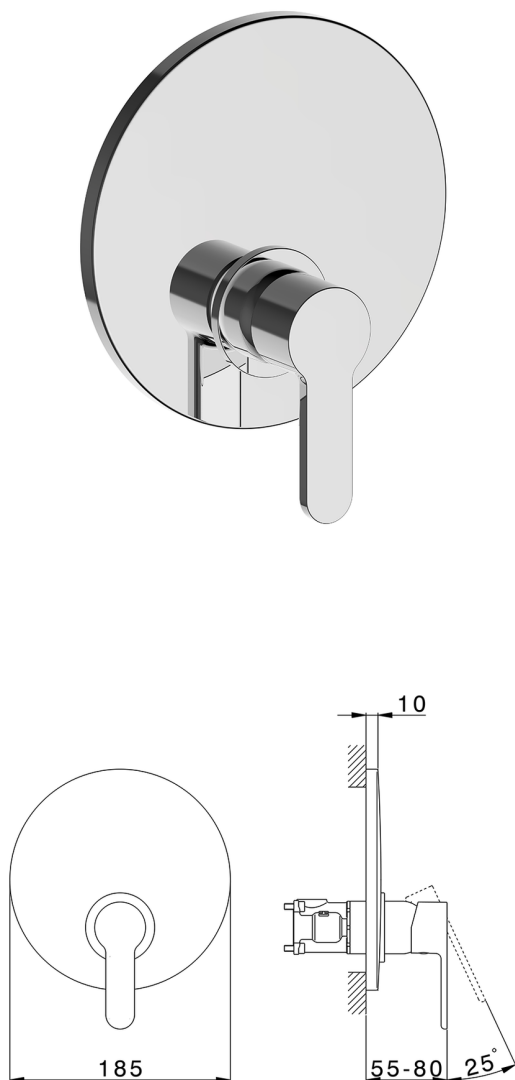

Completo Monocomando per One-Box TENDER_C20BM010

MODELLO **C20BM010**

Completo Monocomando per One-Box, 1 uscita, profondità minima di installazione 67 mm, senza parte incasso, per art. ZA00B030-ZA00B031

FINITURE DISPONIBILI

CARATTERISTICHE

Ricambio Cartuccia **ZZ97179000**

Cartuccia Monocomando 35 mm

Installazione **Incasso**

Parti Incasso necessarie **ZA00B031**

ZA00B030

Completo Monocomando per One-Box TENDER_C20BM010

C20BM010

<https://www.cisal.it/completo-monocomando-per-one-box-tender-c20bm010>

One-Box Universale per incasso ONE BOX_ZA00B031

MODELLO **ZA00B031**

One-Box Universale per incasso, per termostatico o monocomando 1, 2 o 3 uscite, senza parte esterna, con silenziosi, con guarnizione per sigillatura