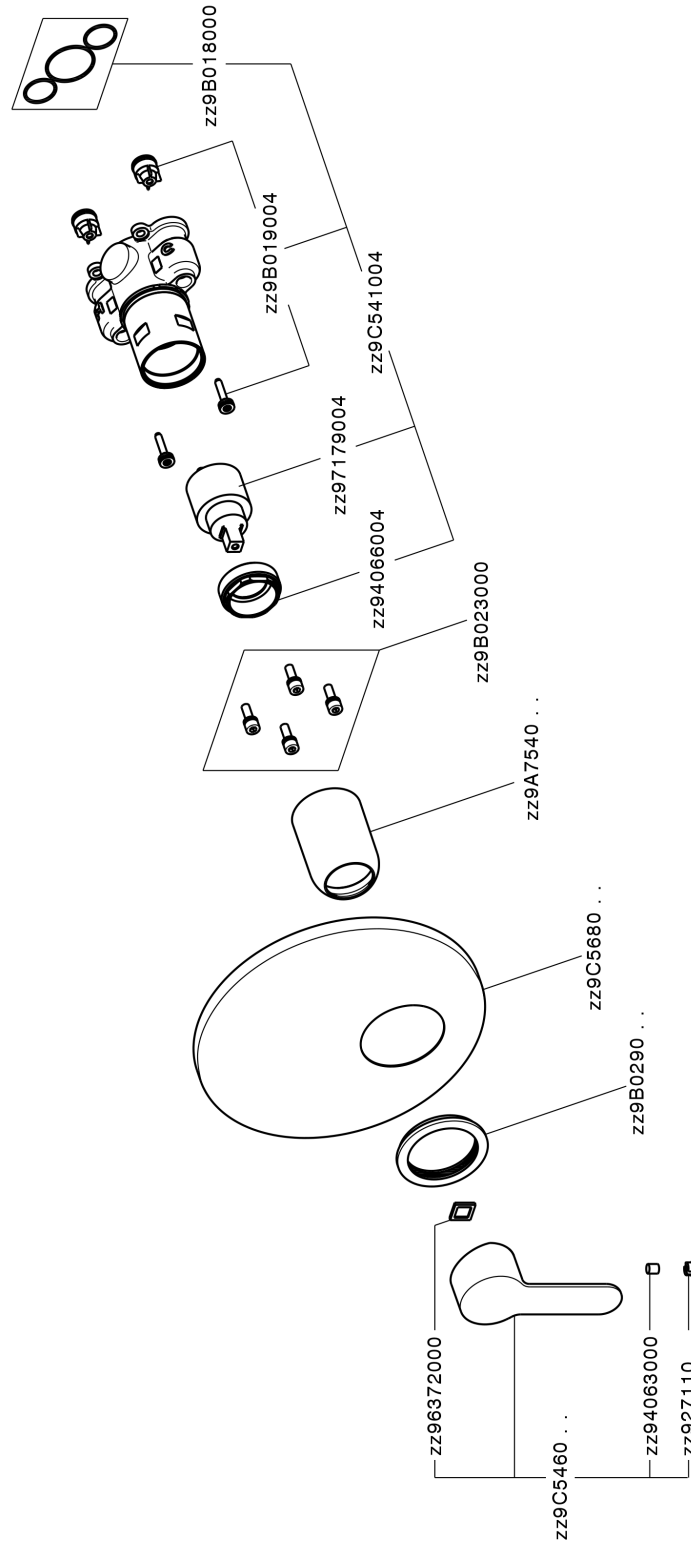

Completo Monocomando per One-Box TENDER_C20BM010

MODELLO **C20BM010**

Completo Monocomando per One-Box, 1 uscita, profondità minima di installazione 67 mm, senza parte incasso, per art. ZA00B030-ZA00B031

FINITURE DISPONIBILI

CARATTERISTICHE

Ricambio Cartuccia **ZZ97179000**

Cartuccia Monocomando 35 mm

Installazione **Incasso**

Parti Incasso necessarie **ZA00B031**

ZA00B030

Completo Monocomando per One-Box TENDER_C20BM010

C20BM010

<https://www.cisal.it/completo-monocomando-per-one-box-tender-c20bm010>

One-Box Universale per incasso ONE BOX_ZA00B031

MODELLO **ZA00B031**

One-Box Universale per incasso, per termostatico o monocomando 1, 2 o 3 uscite, senza parte esterna, con silenziosi, con guarnizione per sigillatura