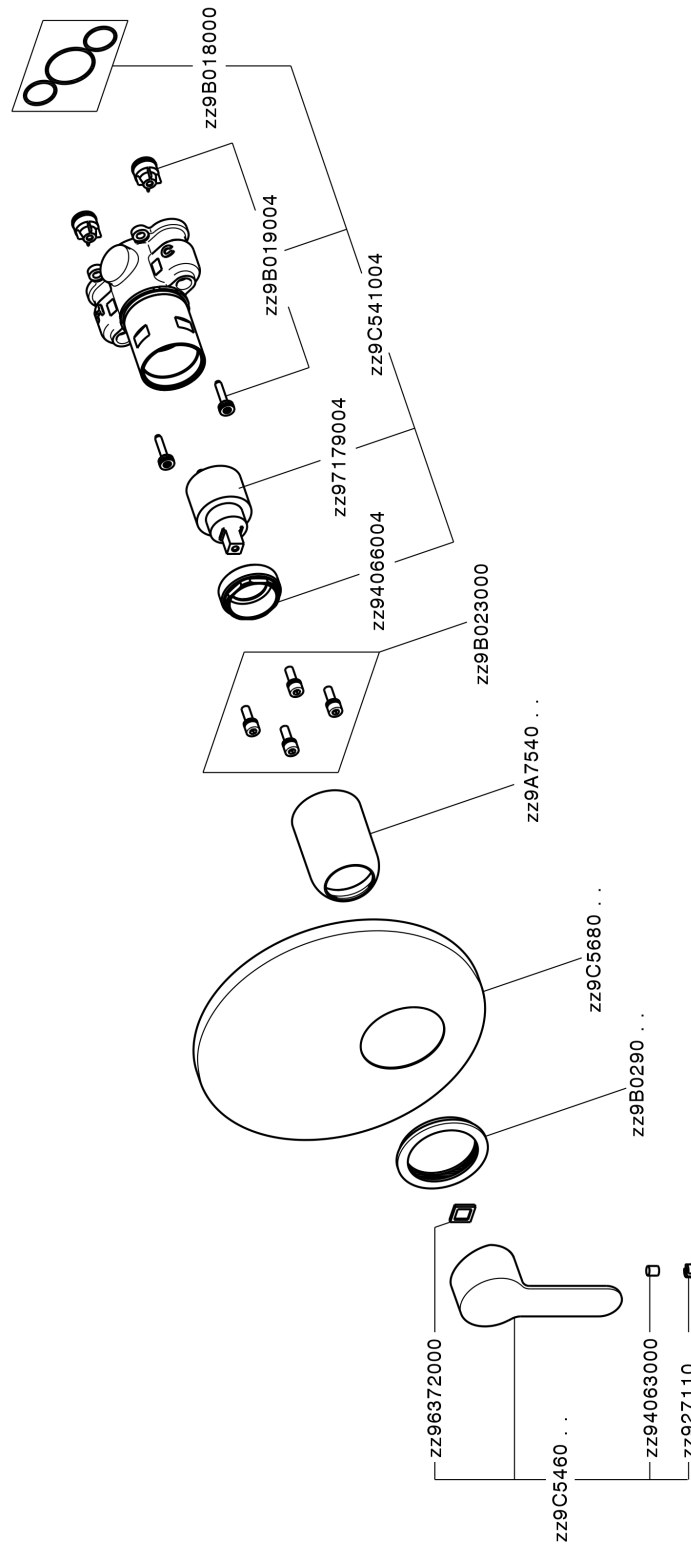

Completo Monocomando per One-Box TENDER_C20BM010

MODELLO **C20BM010**

Completo Monocomando per One-Box, 1 uscita, profondità minima di installazione 67 mm, senza parte incasso, per art. ZA00B030-ZA00B031

FINITURE DISPONIBILI

CARATTERISTICHE

Ricambio Cartuccia **ZZ97179000**

Cartuccia Monocomando 35 mm

Installazione **Incasso**

Parti Incasso necessarie **ZA00B031**

ZA00B030

Completo Monocomando per One-Box TENDER_C20BM010

C20BM010

<https://www.cisal.it/completo-monocomando-per-one-box-tender-c20bm010>

One-Box Universale per incasso ONE BOX_ZA00B031

MODELLO **ZA00B031**

One-Box Universale per incasso, per termostatico o monocomando 1, 2 o 3 uscite, senza parte esterna, con silenziosi, con guarnizione per sigillatura