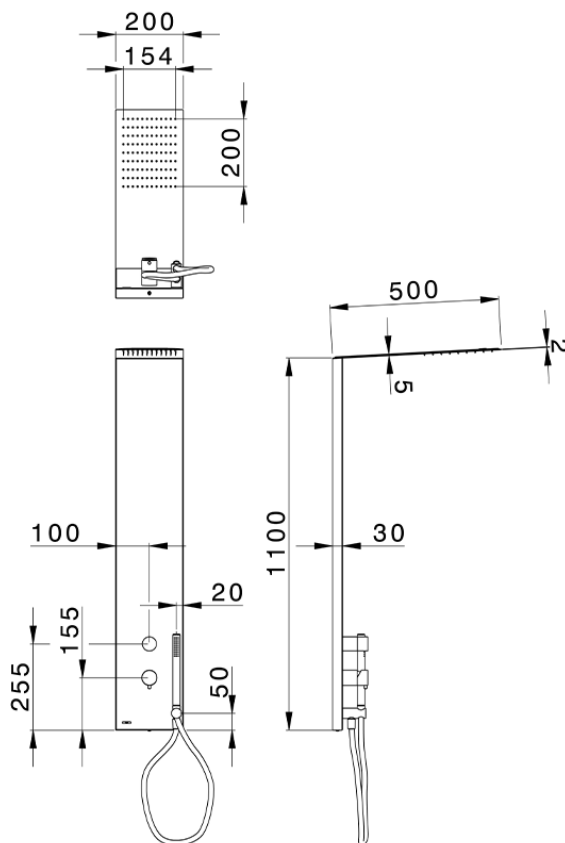

Pannello doccia monocomando 2 funzioni COLONNE DOCCIA_ZS005030

ZS005030

<https://www.cisal.it/pannello-doccia-monocomando-2-funzioni-colonne-doccia-zs005030>

2026-05-25