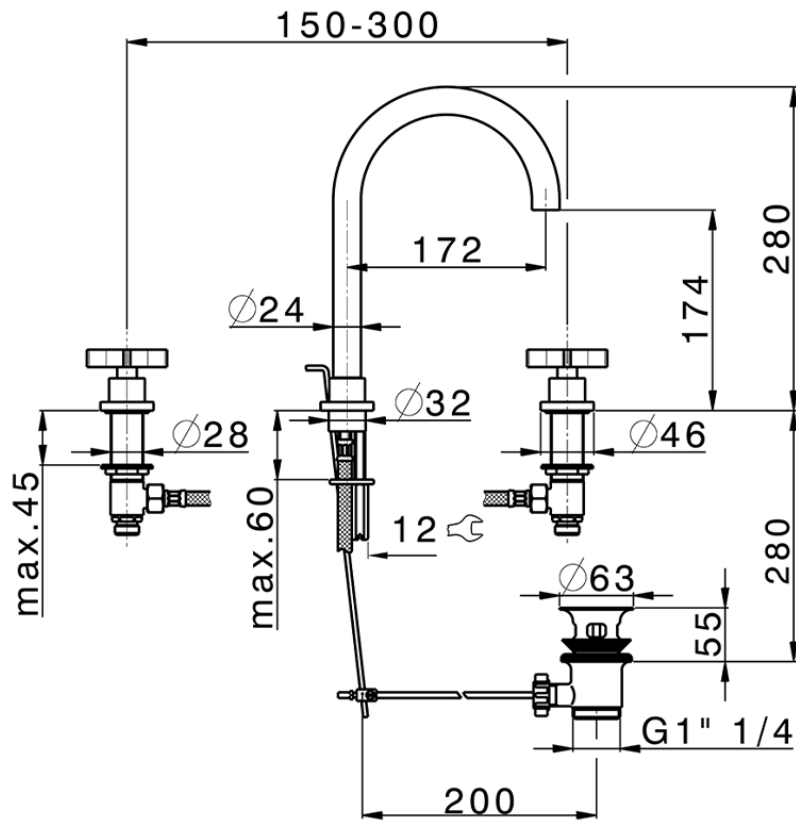

Miscelatore lavabo 3 fori GRACE_GS001060

GS001060

<https://www.cisal.it/miscelatore-lavabo-3-fori-grace-gs001060>

2026-06-19