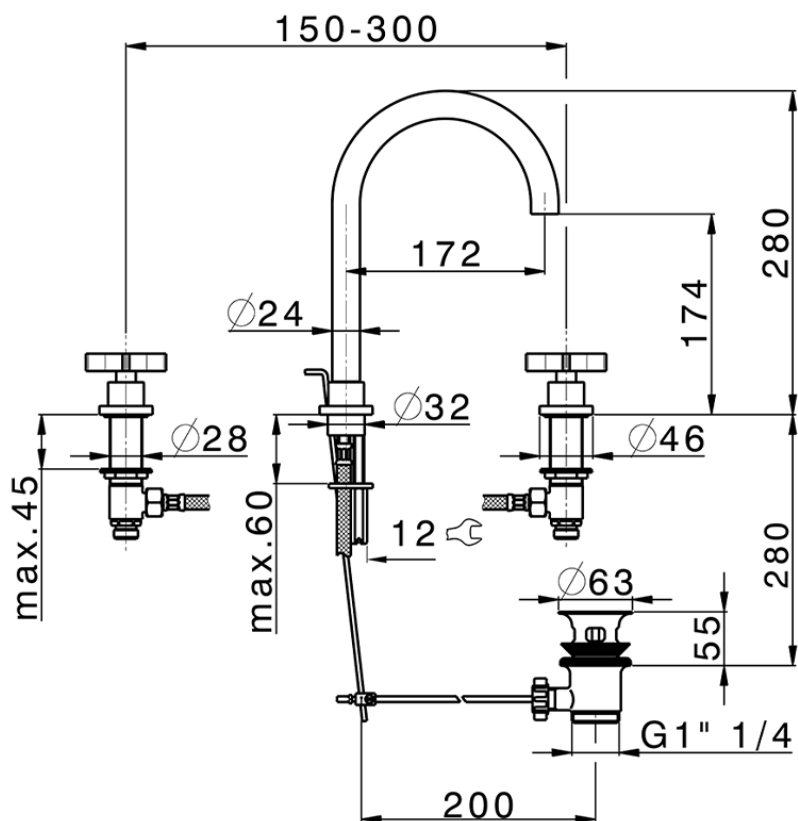

Miscelatore lavabo 3 fori GRACE_GS001060

GS001060

<https://www.cisal.it/miscelatore-lavabo-3-fori-grace-gs001060>

2026-06-19