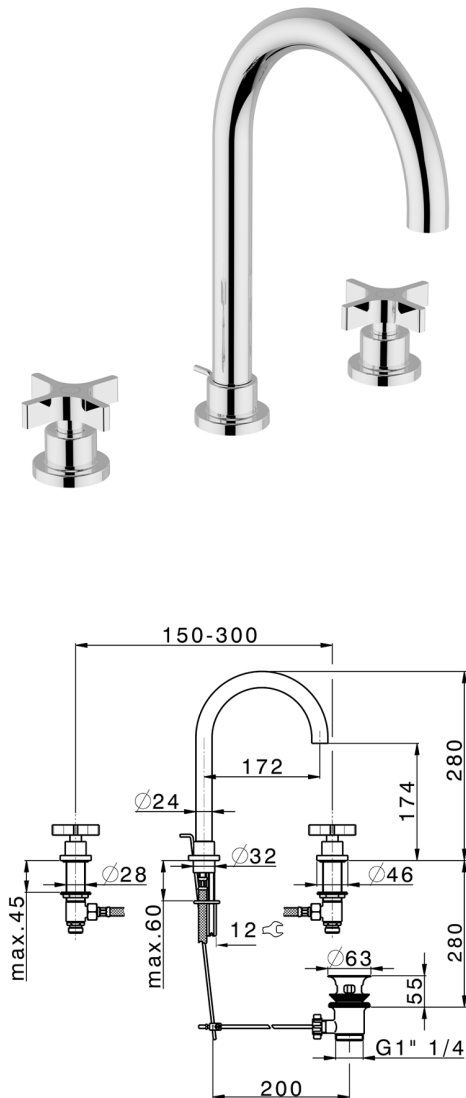

Miscelatore lavabo 3 fori GRACE_GS001060

MODELLO **GS001060**

Miscelatore lavabo 3 fori, con scarico automatico
1"1/4

FINITURE DISPONIBILI

-  **21** 21 Cromo
-  **2F** 2F Nichel Spazzolato
-  **2W** 2W Oro Spazzolato
-  **5H** 5H Dark Brass Brushed
-  **5L** 5L Black Titanium Spazzolato
-  **6T** 6T Cromo/Nero Opaco